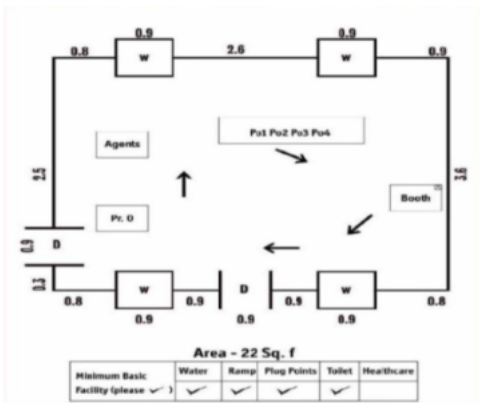

Cad View

Key MAP View