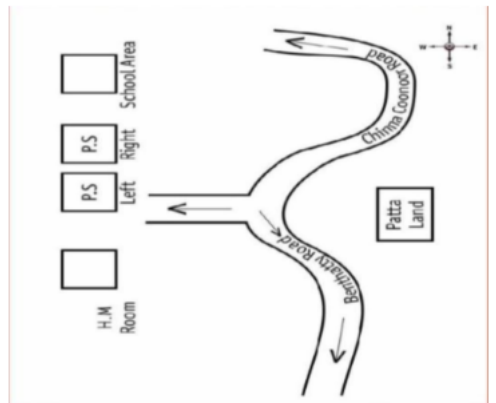

Cad View

Key MAP View