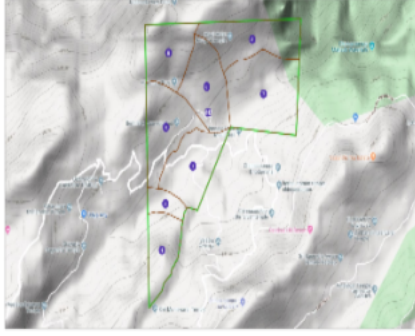

Nazri Naksha