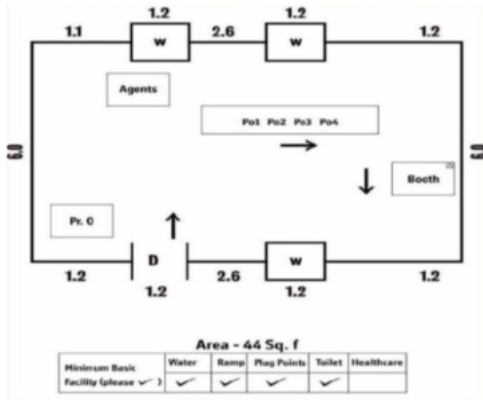

Cad View

Key MAP View