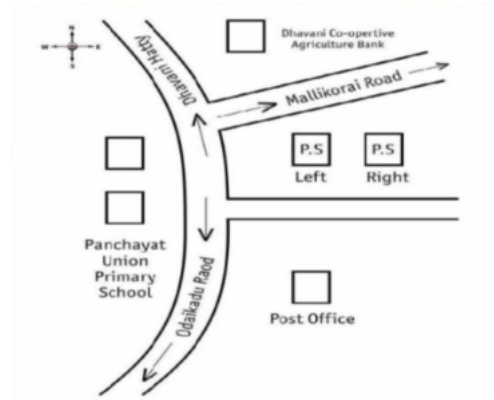

Cad View

Key MAP View