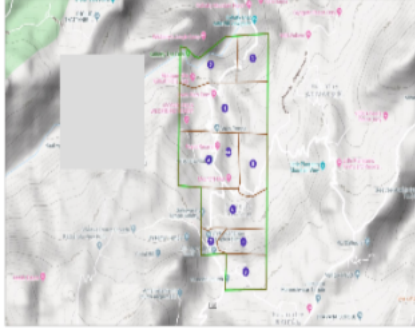

3. வாக்குச் சாவடியின் விவரங்கள்

வாக்குச் சாவடியின் எண் மற்றும் பெயர் : 48 - ஊராட்சி ஒன்றிய ஆரம்பப் பள்ளி (இடது புறம்), ஏக்குணி - 643005 வாக்குச் சாவடியின் முகவரி : ஊராட்சி ஒன்றிய ஆரம்பப் பள்ளி (இடது புறம்), ஏக்குணி - 643005	வாக்குச் சாவடியின் வகைப்பாடு (ஆண்/பெண்/பொது)	பொது
	துணை வாக்குச் சாவடிகளின் எண்ணிக்கை :	0

4. வாக்காளர்களின் எண்ணிக்கை

தொடங்கும் வரிசை எண்	முடியும் வரிசை எண்.	நிகர வாக்காளர்களின் எண்ணிக்கை			
		ஆண்	பெண்	மூன்றாம் பாலினம்	மொத்தம்
1	1059	497	562	0	1059

கையொப்பம்

Nazri Naksha

Google Map View

Polling Station Building Front View