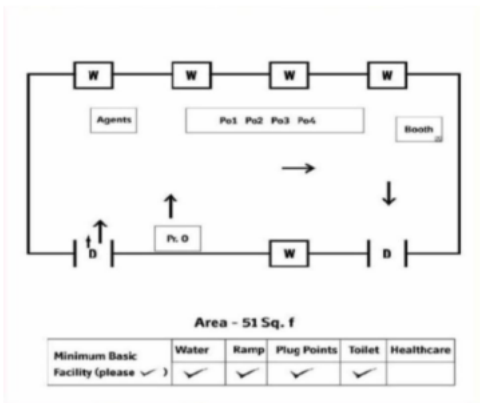

Google Map View

Polling Station Building Front View

Polling Station Front View

Cad View

Key MAP View

சட்டமன்றத் தொகுதியின் எண் மற்றும் பெயர் : 108-உதகமண்டலம்  
பிரிவு எண் மற்றும் பெயர் 1-உல்லத்தி(வ.கி) மற்றும் (உஊ), வார்டு எண் 5 கவரட்டி