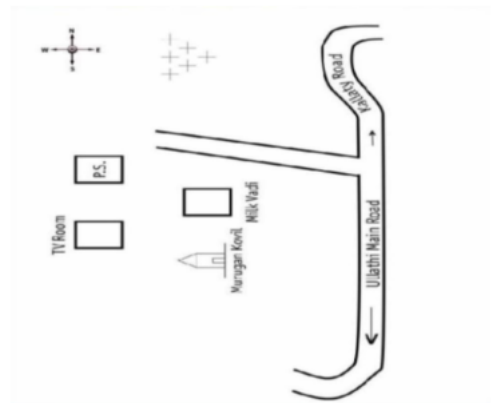

Google Map View

Polling Station Building Front View

Polling Station Front View

Cad View

Key MAP View

சட்டமன்றத் தொகுதியின் எண் மற்றும் பெயர் : 108-உதகமண்டலம்  
பிரிவு எண் மற்றும் பெயர் 1-உல்லத்தி(வ.கி) மற்றும் (உஊ), வார்டு எண் 5 கவரட்டி