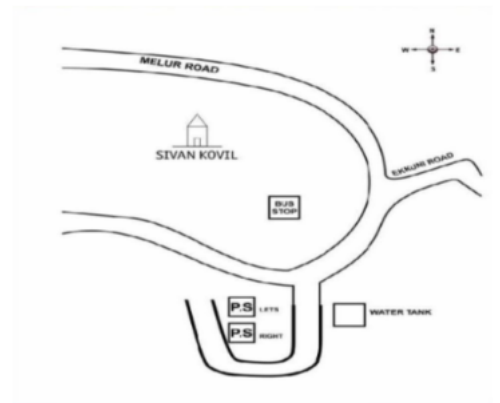

Key MAP View