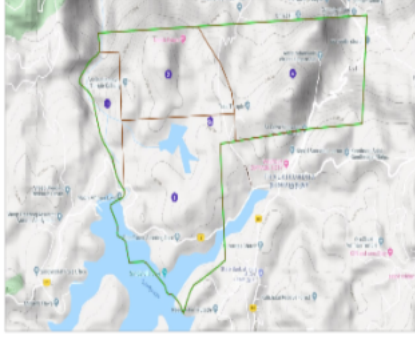

Nazri Naksha