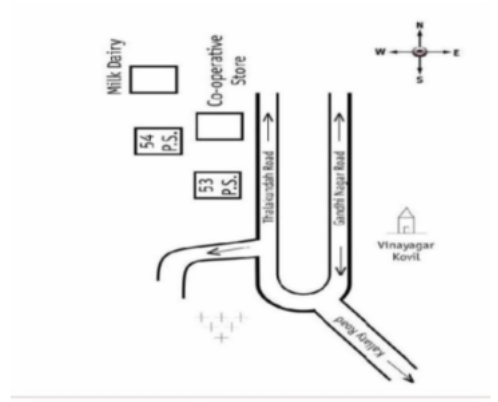

Key MAP View