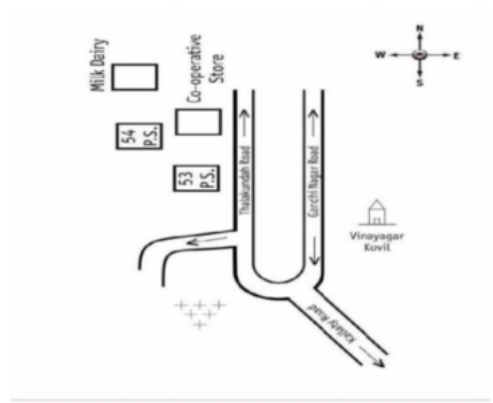

Key MAP View