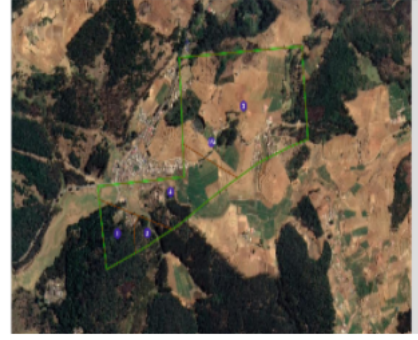

3. வாக்குச் சாவடியின் விவரங்கள்		
வாக்குச் சாவடியின் எண் மற்றும் பெயர் : 55 - ஊராட்சி ஒன்றிய ஆரம்பப் பள்ளி (கூடுதல் கட்டிடம்) , தலைக்குந்தா - 643005 வாக்குச் சாவடியின் முகவரி : ஊராட்சி ஒன்றிய ஆரம்பப் பள்ளி (கூடுதல் கட்டிடம்) , தலைக்குந்தா - 643005	வாக்குச் சாவடியின் வகைப்பாடு (ஆண்/பெண்/பொது)	பொது
	துணை வாக்குச் சாவடிகளின் எண்ணிக்கை :	0

4. வாக்காளர்களின் எண்ணிக்கை					
தொடங்கும் வரிசை எண்	முடியும் வரிசை எண்.	நிகர வாக்காளர்களின் எண்ணிக்கை			
		ஆண்	பெண்	மூன்றாம் பாலினம்	மொத்தம்
1	828	402	423	0	825

கையொப்பம்

Nazri Naksha

Google Map View

Polling Station Building Front View