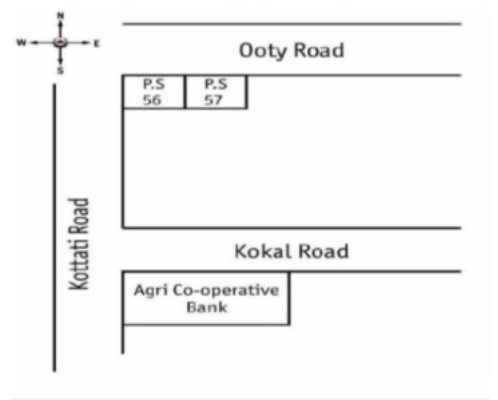

Cad View

Key MAP View