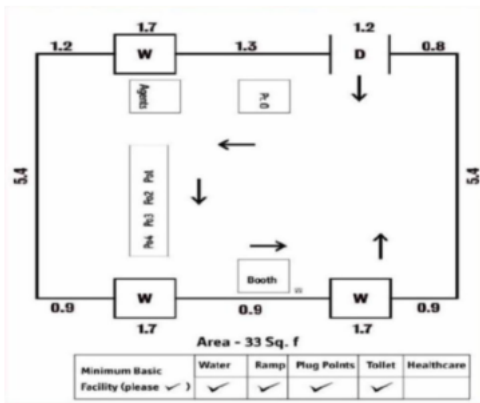

Cad View

Key MAP View