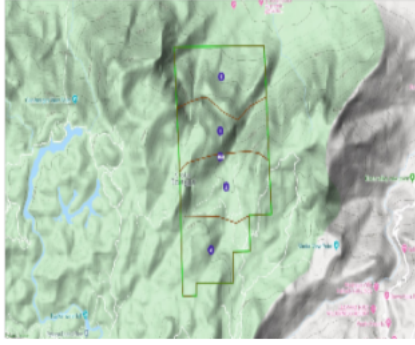

Nazri Naksha