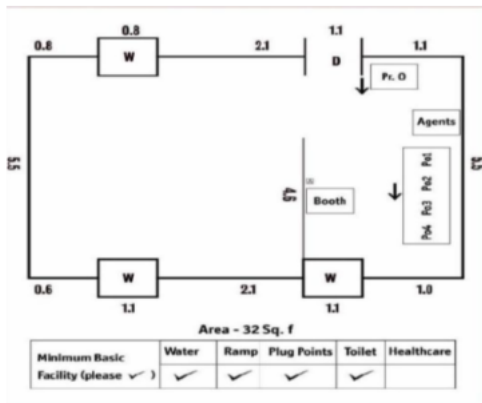

கையொப்பம்

Nazri Naksha

Google Map View

Polling Station Building Front View

Polling Station Front View

Cad View

Key MAP View

சட்டமன்றத் தொகுதியின் எண் மற்றும் பெயர் : 108-உதகமண்டலம்  
பிரிவு எண் மற்றும் பெயர் 1-சோலூர்(பே), வார்டு எண் 10 கோக்கால்