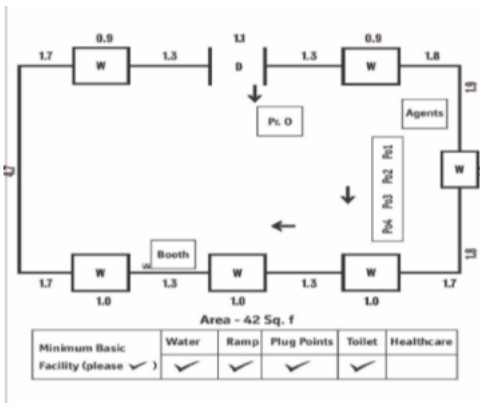

கையொப்பம்

Nazri Naksha

Google Map View

Polling Station Building Front View

Polling Station Front View

Cad View

Key MAP View

சட்டமன்றத் தொகுதியின் எண் மற்றும் பெயர் : 108-உதகமண்டலம்
பிரிவு எண் மற்றும் பெயர் 1-நஞ்சநாடு(வ.கி) மற்றும் (ஊ), வார்டு எண் 2 தோடர்ஹட்டல்