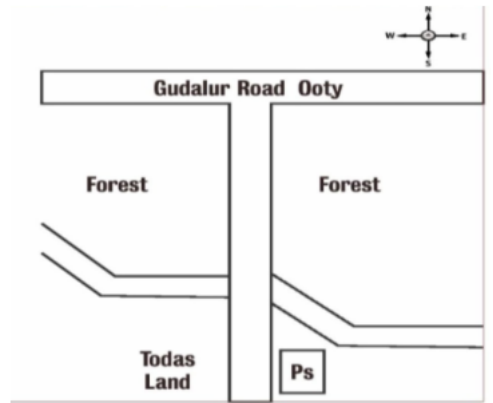

கையொப்பம்

Nazri Naksha

Google Map View

Polling Station Building Front View

Polling Station Front View

Cad View

Key MAP View

சட்டமன்றத் தொகுதியின் எண் மற்றும் பெயர் : 108-உதகமண்டலம்
பிரிவு எண் மற்றும் பெயர் 1-நஞ்சநாடு(வ.கி) மற்றும் (ஊ), வார்டு எண் 2 தோடர்ஹட்டல்