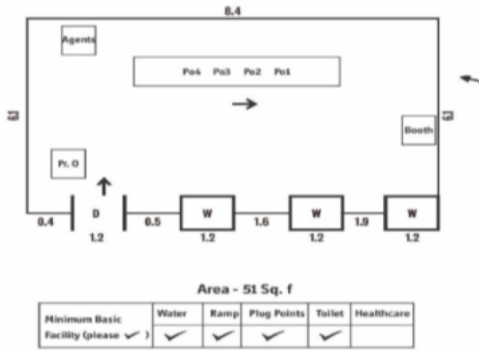

Google Map View

Polling Station Building Front View

Polling Station Front View

Cad View

Key MAP View

சட்டமன்றத் தொகுதியின் எண் மற்றும் பெயர் : 108-உதகமண்டலம்
பிரிவு எண் மற்றும் பெயர் 1-நஞ்சநாடு(வ.கி) மற்றும் (ஊ), வார்டு எண் 3 பசுவக்கல் பேகல் மேல் பகுதி