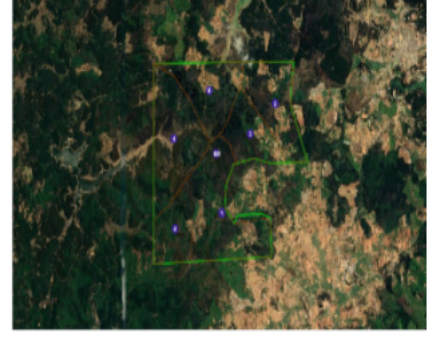

Google Map View