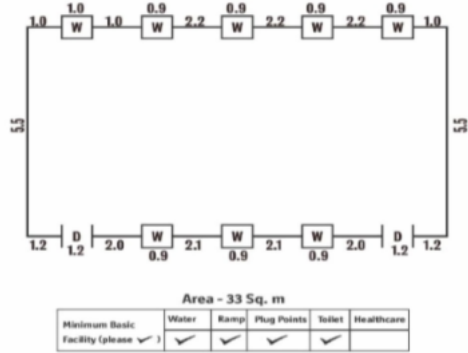

Google Map View

Polling Station Building Front View

Polling Station Front View

Cad View

Key MAP View

1 பெயர் : மநாயக சகாய ராஜா தந்தையின் பெயர்: மத்தியாஸ் - வீட்டு எண் : 1 வயது : 44 பாலினம் : ஆண்	XLG0920710 Photo is available	2 பெயர் : கா காஸ்நாஸ்குட்டன் தந்தையின் பெயர்: கார்திஸ்குட்டன் வீட்டு எண் : 1 வயது : 19 பாலினம் : ஆண்	XLG1955731 Photo is available	3 பெயர் : தர்மராஜ் - தந்தையின் பெயர்: மாயாண்டி - வீட்டு எண் : 1-1 வயது : 33 பாலினம் : ஆண்	XLG0529024 Photo is available
4 பெயர் : சீத்தா - கணவர் பெயர்: தர்மராஜ் - வீட்டு எண் : 1-27 வயது : 41 பாலினம் : பெண்	XLG0734814 Photo is available	5 பெயர் : குணசேகரன் - தந்தையின் பெயர்: மாதவன் - வீட்டு எண் : 1-35 வயது : 52 பாலினம் : ஆண்	XLG0528745 Photo is available	6 பெயர் : பிரமோத் ச தந்தையின் பெயர்: சுந்தர் ராஜ் வீட்டு எண் : 1/35 வயது : 25 பாலினம் : ஆண்	XLG1797208 Photo is available
7 பெயர் : ஆலதி குட்டன் - தந்தையின் பெயர்: காராஜ் - வீட்டு எண் : 1/55 வயது : 65 பாலினம் : ஆண்	XLG1251834 Photo is available	8 பெயர் : ஏசெந்திரபூவ் - கணவர் பெயர்: ஆலதி குட்டன் - வீட்டு எண் : 1/55 வயது : 59 பாலினம் : பெண்	XLG1251842 Photo is available	9 பெயர் : வினாயகம் - தந்தையின் பெயர்: பொன்னாய் - வீட்டு எண் : 1-79 வயது : 38 பாலினம் : ஆண்	XLG0416065 Photo is available
10 பெயர் : சுபலட்சுமி ப தந்தையின் பெயர்: பழனியாண்டி வீட்டு எண் : 1/79 வயது : 24 பாலினம் : பெண்	XLG1961622 Photo is available	11 பெயர் : விஜயலட்சுமி அ கணவர் பெயர்: அமலோற்பநாதன் வீட்டு எண் : 1/80 வயது : 62 பாலினம் : பெண்	XLG1801281 Photo is available	12 பெயர் : ராஜேஷ்குமார் தந்தையின் பெயர்: அமலோற்பநாதன் வீட்டு எண் : 1/80 வயது : 41 பாலினம் : ஆண்	XLG1794817 Photo is available
13 பெயர் : சாகுல் அமீர் - தந்தையின் பெயர்: முஸ்தபா - வீட்டு எண் : 1-82 வயது : 48 பாலினம் : ஆண்	XLG1335264 Photo is available	14 பெயர் : பவுஷியா - கணவர் பெயர்: சாகுல் அமீர் - வீட்டு எண் : 1-82 வயது : 36 பாலினம் : பெண்	XLG0884882 Photo is available	15 பெயர் : சலீம் - தந்தையின் பெயர்: முகமது ஷெரீஃப் - வீட்டு எண் : 1/83 வயது : 43 பாலினம் : ஆண்	HWX2381804 Photo is available
16 பெயர் : நிஷா - தந்தையின் பெயர்: பாபு - வீட்டு எண் : 1-83 வயது : 40 பாலினம் : ஆண்	XLG0528877 Photo is available	17 பெயர் : சபியா கணவர் பெயர்: சலீம் - வீட்டு எண் : 1/83 வயது : 38 பாலினம் : பெண்	XLG0528836 Photo is available	18 பெயர் : முஹம்மது ரஃபீக் பா தந்தையின் பெயர்: பாபு வீட்டு எண் : 1/83 வயது : 21 பாலினம் : ஆண்	XLG1968585 Photo is available
19 பெயர் : லலிதா கணவர் பெயர்: நல்லயன் வீட்டு எண் : 1/84 வயது : 64 பாலினம் : பெண்	XLG1717156 Photo is available	20 பெயர் : செல்வி - கணவர் பெயர்: ராமசாமி - வீட்டு எண் : 1-84 வயது : 48 பாலினம் : பெண்	XLG0528455 Photo is available	21 பெயர் : வித்யா - தந்தையின் பெயர்: ராஜா - வீட்டு எண் : 1-85 வயது : 35 பாலினம் : பெண்	XLG0529008 Photo is available
22 பெயர் : ரேகா தந்தையின் பெயர்: ரமேஷ் வீட்டு எண் : 1/86 வயது : 37 பாலினம் : பெண்	XLG1759737 Photo is available	23 பெயர் : வசந்தகுமார் - தந்தையின் பெயர்: சசிகுமார் - வீட்டு எண் : 1-90 வயது : 32 பாலினம் : ஆண்	XLG0625012 Photo is available	24 பெயர் : சந்தியா தந்தையின் பெயர்: சங்கர் வீட்டு எண் : 1/92 வயது : 27 பாலினம் : பெண்	XLG1680560 Photo is available
25 பெயர் : செல்வி - கணவர் பெயர்: சுரேஷ் - வீட்டு எண் : 1/96 வயது : 35 பாலினம் : பெண்	XLG0528463 Photo is available	26 பெயர் : கார்த்திக் த தாயின் பெயர்: தங்கம் - வீட்டு எண் : 1-100 வயது : 31 பாலினம் : ஆண்	XLG0528612 Photo is available	27 பெயர் : மாலினி - தந்தையின் பெயர்: பில்நாஷ் குட்டன் - வீட்டு எண் : 1-100 வயது : 27 பாலினம் : பெண்	XLG0932855 Photo is available
28 பெயர் : தீலநாஷ்குட்டன் - தந்தையின் பெயர்: சத்திமாங்குட்டன் - வீட்டு எண் : 1-101 வயது : 39 பாலினம் : ஆண்	XLG0624965 Photo is available	29 பெயர் : அருண் குமார் - தந்தையின் பெயர்: சீனிவாசன் - வீட்டு எண் : 1-101 வயது : 33 பாலினம் : ஆண்	XLG0528810 Photo is available	30 பெயர் : அமர்வதி - கணவர் பெயர்: திந்ஷ்குட்டன் - வீட்டு எண் : 1-101 வயது : 33 பாலினம் : பெண்	XLG0624973 Photo is available