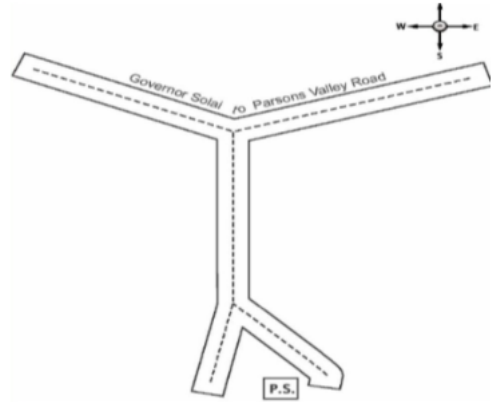

Key MAP View