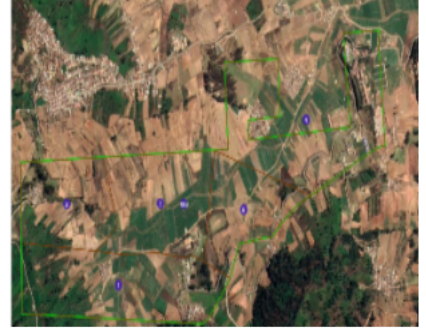

### 4. வாக்காளர்களின் எண்ணிக்கை

தொடங்கும் வரிசை எண்	முடியும் வரிசை எண்.	நிகர வாக்காளர்களின் எண்ணிக்கை			
		ஆண்	பெண்	மூன்றாம் பாலினம்	மொத்தம்
1	839	398	424	0	822

கையொப்பம்

Nazri Naksha

Google Map View

Polling Station Building Front View