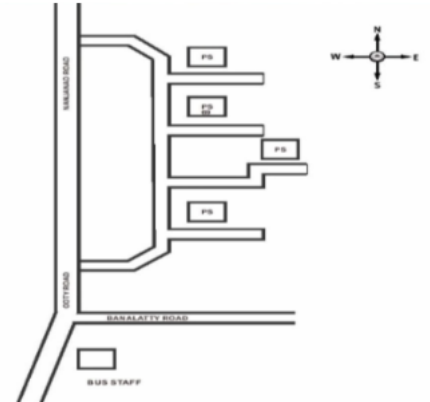

Polling Station Front View

Cad View

Area - 45 Sq. f

Minimum Basic Facility (please ✓)	Water	Ramp	Plug Points	Toilet	Healthcare
	✓	✓	✓	✓	

Key MAP View

1	XLG1222405	பெயர் : பாலாமணி - கணவர் பெயர்: நாகராஜன் - வீட்டு எண் : 1 வயது : 54 பாலினம் : பெண்	Photo is available	2	XLG1222413	பெயர் : ஜோதிமணி - கணவர் பெயர்: தயாளன் - வீட்டு எண் : 3 வயது : 54 பாலினம் : பெண்	Photo is available	3	XLG1222439	பெயர் : ரமேஷ் - தந்தையின் பெயர்: வேலுசாமி - வீட்டு எண் : 4 வயது : 53 பாலினம் : ஆண்	Photo is available
4	HWX3106523	பெயர் : சரவணன் - தந்தையின் பெயர்: வேலுசாமி - வீட்டு எண் : 4 வயது : 50 பாலினம் : ஆண்	Photo is available	5	HWX3300712	பெயர் : லதா - கணவர் பெயர்: ரமேஷ் - வீட்டு எண் : 4 வயது : 45 பாலினம் : பெண்	Photo is available	6	HWX1820810	பெயர் : விமலா - கணவர் பெயர்: சகாதேவன் - வீட்டு எண் : 5 வயது : 45 பாலினம் : பெண்	Photo is available
7	XLG0686691	பெயர் : அணிஷா - கணவர் பெயர்: கௌரிசங்கர் - வீட்டு எண் : 5 வயது : 30 பாலினம் : பெண்	Photo is available	8	XLG1222454	பெயர் : பழனியம்மாள் - கணவர் பெயர்: பழனிசாமி - வீட்டு எண் : 7 வயது : 76 பாலினம் : பெண்	Photo is available	9	HWX1820893	பெயர் : கார்த்திக் - தந்தையின் பெயர்: பழனிசாமி - வீட்டு எண் : 7 வயது : 44 பாலினம் : ஆண்	Photo is available
10	HWX3177177	பெயர் : முருகன் - தந்தையின் பெயர்: பழனிசாமி - வீட்டு எண் : 7 வயது : 44 பாலினம் : ஆண்	Photo is available	11	XLG0299768	பெயர் : துரைசாமி - தந்தையின் பெயர்: பழனிசாமி - வீட்டு எண் : 7 வயது : 44 பாலினம் : ஆண்	Photo is available	12	XLG0626432	பெயர் : சரோஜா - கணவர் பெயர்: கண்ணியப்பன் - வீட்டு எண் : 7-2 வயது : 55 பாலினம் : பெண்	Photo is available
13	XLG0626440	பெயர் : விஜயகுமார் - தந்தையின் பெயர்: கன்னியப்பன் - வீட்டு எண் : 7-2 வயது : 33 பாலினம் : ஆண்	Photo is available	14	XLG1965375	பெயர் : ச சந்தோஷ் தந்தையின் பெயர்: சகாதேவன் வீட்டு எண் : 7/5 வயது : 23 பாலினம் : ஆண்	Photo is available	15	XLG0299875	பெயர் : தேவி - கணவர் பெயர்: துரைசாமி - வீட்டு எண் : 7-7 வயது : 40 பாலினம் : பெண்	Photo is available
16	XLG0853887	பெயர் : சத்யா - கணவர் பெயர்: முருகன் - வீட்டு எண் : 7-7 வயது : 32 பாலினம் : பெண்	Photo is available	17	XLG1772516	பெயர் : ஈஸ்வரன் தந்தையின் பெயர்: ரங்கசாமி வீட்டு எண் : 7/13 வயது : 62 பாலினம் : ஆண்	Photo is available	18	XLG0417717	பெயர் : தமிழ் அரசி - கணவர் பெயர்: பாலகிருஷ்ணன் - வீட்டு எண் : 7-17 வயது : 61 பாலினம் : பெண்	Photo is available
19	XLG0626366	பெயர் : சகாதேவன் - தந்தையின் பெயர்: அம்மாசை - வீட்டு எண் : 7-18 வயது : 46 பாலினம் : ஆண்	Photo is available	20	XLG1773191	பெயர் : நாகலட்சுமி கணவர் பெயர்: நிர்மல்குமார் வீட்டு எண் : 7/20 வயது : 26 பாலினம் : பெண்	Photo is available	21	XLG0219402	பெயர் : சாமிநாதன் - தந்தையின் பெயர்: துரைசாமி - வீட்டு எண் : 7/21 வயது : 41 பாலினம் : ஆண்	Photo is available
22	XLG0529941	பெயர் : ரேவதி - கணவர் பெயர்: சாமிநாதன் - வீட்டு எண் : 7-21 வயது : 36 பாலினம் : பெண்	Photo is available	23	XLG1731124	பெயர் : தர்மராஜ் தந்தையின் பெயர்: நாகராஜ் வீட்டு எண் : 7/22 வயது : 32 பாலினம் : ஆண்	Photo is available	24	XLG1775519	பெயர் : மோகன் தந்தையின் பெயர்: நாகராஜ் வீட்டு எண் : 7/22 வயது : 30 பாலினம் : ஆண்	Photo is available
25	XLG0417493	பெயர் : லட்சுமி - கணவர் பெயர்: ஈஸ்வரன் - வீட்டு எண் : 7-24 வயது : 55 பாலினம் : பெண்	Photo is available	26	XLG0626333	பெயர் : பிரேம் குமார் - தந்தையின் பெயர்: சின்னப்பன் - வீட்டு எண் : 7-25 வயது : 35 பாலினம் : ஆண்	Photo is available	27	XLG1861137	பெயர் : தங்கமணி கணவர் பெயர்: பிரேம்குமார் வீட்டு எண் : 7/25 வயது : 31 பாலினம் : பெண்	Photo is available
28	XLG0626465	பெயர் : கார்த்திகேயன் - தந்தையின் பெயர்: அர்ஜீனன் - வீட்டு எண் : 7-26 வயது : 39 பாலினம் : ஆண்	Photo is available	29	HWX3300720	பெயர் : மணி - கணவர் பெயர்: அருள் - வீட்டு எண் : 7-27 வயது : 54 பாலினம் : பெண்	Photo is available	30	XLG1773944	பெயர் : சிவகுமார் தந்தையின் பெயர்: ராமசாமி வீட்டு எண் : 7/30 வயது : 54 பாலினம் : ஆண்	Photo is available