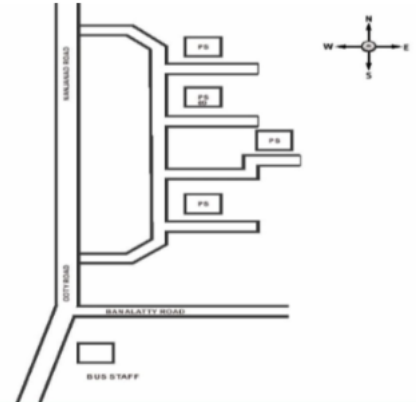

Key MAP View