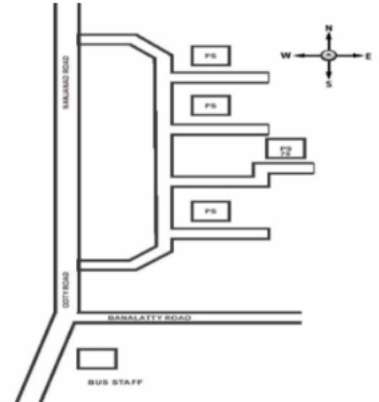

Key MAP View