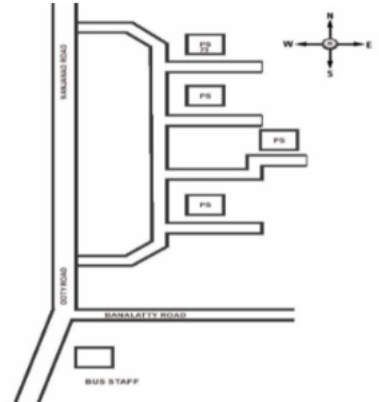

Polling Station Front View

Cad View

Minimum Basic Facility (please ✓)	Water	Ramp	Plug Points	Toilet	Healthcare
	✓	✓	✓	✓	

Key MAP View

1 பெயர் : கோகிலாராணி தந்தையின் பெயர்: ஜான்சைமன் வீட்டு எண் : 2/166 வயது : 33 பாலினம் : பெண் Photo is available	XLG1850296	2 பெயர் : பிரசாந்த ஜே தந்தையின் பெயர்: ஜெயராம் வீட்டு எண் : 3/23ஆர்க் நஞ்சநாடு ஃபோரம் வயது : 22 பாலினம் : ஆண் Photo is available	XLG1835099	3 பெயர் : கோகிலா ராணி - கணவர் பெயர்: விக்னேஷ் - வீட்டு எண் : 3-111 வயது : 35 பாலினம் : பெண் Photo is available	XLG0216077
4 பெயர் : எம் ஆனந்தி கணவர் பெயர்: கே டி ராஜன் வீட்டு எண் : 4/107 வயது : 53 பாலினம் : பெண் Photo is available	XLG1767755	5 பெயர் : பிரியதர்ஷினி பி தந்தையின் பெயர்: பாலமுருகன் போஜ் வீட்டு எண் : 5/32 வயது : 22 பாலினம் : பெண் Photo is available	XLG1906635	6 பெயர் : ம வனிதா கணவர் பெயர்: ம சரவணன் வீட்டு எண் : 5/529 வயது : 30 பாலினம் : பெண் Photo is available	XLG1965359
7 பெயர் : இன்பராஜ் தந்தையின் பெயர்: முருகேசன்.ர் வீட்டு எண் : 6/189 வயது : 20 பாலினம் : ஆண் Photo is available	XLG1910165	8 பெயர் : மூர்த்தி ரா தந்தையின் பெயர்: ராமன் வீட்டு எண் : 6/202 வயது : 62 பாலினம் : ஆண் Photo is available	ATS2731776	9 பெயர் : கீதாஞ்சலி மு கணவர் பெயர்: மூர்த்தி வீட்டு எண் : 6/202 வயது : 53 பாலினம் : பெண் Photo is available	ATS2731768
10 பெயர் : மூ விவேகானந்தன் தந்தையின் பெயர்: மூர்த்தி வீட்டு எண் : 6/202 வயது : 33 பாலினம் : ஆண் Photo is available	ATS2731743	11 பெயர் : ரகு தந்தையின் பெயர்: ராமன் வீட்டு எண் : 6/606 வயது : 65 பாலினம் : ஆண் Photo is available	XLG1844778	12 பெயர் : சந்தோஷ பாரதி - தந்தையின் பெயர்: கிருஷ்ணமூர்த்தி - வீட்டு எண் : 7-63A வயது : 33 பாலினம் : ஆண் Photo is available	XLG0627133
13 பெயர் : சஸ்மிதா செ தந்தையின் பெயர்: செந்தில் குமார் வீட்டு எண் : 8/4 வயது : 19 பாலினம் : பெண் Photo is available	XLG1964634	14 பெயர் : மாலதி - கணவர் பெயர்: மோகன் - வீட்டு எண் : 8-11 வயது : 52 பாலினம் : பெண் Photo is available	XLG0627083	15 பெயர் : பிரியங்கா - தந்தையின் பெயர்: மோகன் - வீட்டு எண் : 8-11 வயது : 31 பாலினம் : பெண் Photo is available	XLG0627091
16 பெயர் : லாவண்யா - தந்தையின் பெயர்: குண்டன் - வீட்டு எண் : 8-22 வயது : 32 பாலினம் : பெண் Photo is available	XLG0530519	17 பெயர் : சுகன்யா - தந்தையின் பெயர்: குண்டன் - வீட்டு எண் : 8-22 வயது : 32 பாலினம் : பெண் Photo is available	XLG0530527	18 பெயர் : ஹரிஹரன் தந்தையின் பெயர்: முருகன் வீட்டு எண் : 8/36 வயது : 23 பாலினம் : ஆண் Photo is available	XLG1701721
19 பெயர் : கலைவாணி ஏம் தந்தையின் பெயர்: மஹாலிங்கம் பி வீட்டு எண் : 8/37 வயது : 22 பாலினம் : பெண் Photo is available	XLG1787654	20 பெயர் : பூஜாசென் தந்தையின் பெயர்: தினேஷ் குமார் வீட்டு எண் : 8/40 வயது : 25 பாலினம் : பெண் Photo is available	XLG1017599	21 பெயர் : ஏஸ் சித்ரா கணவர் பெயர்: சிவகுமார் வீட்டு எண் : 8/44 வயது : 49 பாலினம் : பெண் Photo is available	XLG1959311
22 பெயர் : ராதிகா - கணவர் பெயர்: சுப்ரமணி - வீட்டு எண் : 8-59A வயது : 56 பாலினம் : பெண் Photo is available	HWX1178748	23 பெயர் : கண்ணன் - தந்தையின் பெயர்: ருக்குமணி - வீட்டு எண் : 8-68 வயது : 53 பாலினம் : ஆண் Photo is available	XLG0530899	24 பெயர் : சாந்தி - கணவர் பெயர்: ஜெயபால் - வீட்டு எண் : 8-89 வயது : 47 பாலினம் : பெண் Photo is available	XLG0326488
25 பெயர் : திலீப் ஜே தந்தையின் பெயர்: ஜெயபால் வீட்டு எண் : 8/89 வயது : 28 பாலினம் : ஆண் Photo is available	XLG0959767	26 பெயர் : வள்ளியம்மாள் - கணவர் பெயர்: சுப்பிரமணி - வீட்டு எண் : 8-120 வயது : 64 பாலினம் : பெண் Photo is available	XLG0530493	27 பெயர் : ராகுல் - தந்தையின் பெயர்: விங்கன் - வீட்டு எண் : 8-180 வயது : 31 பாலினம் : ஆண் Photo is available	XLG0530907
28 பெயர் : சிவன் தந்தையின் பெயர்: சிதம்பரம் வீட்டு எண் : 8/196 வயது : 80 பாலினம் : ஆண் Photo is available	XLG1816594	29 பெயர் : பௌலின் மேரி - தந்தையின் பெயர்: நஞ்சுண்டையா - வீட்டு எண் : 8-196 வயது : 76 பாலினம் : பெண் Photo is available	XLG0873158	S 30 பெயர் : லூர்து மேரி தந்தையின் பெயர்: பெர்னார்ட் - வீட்டு எண் : 8-196 வயது : 74 பாலினம் : பெண் Photo is available	XLG0736405