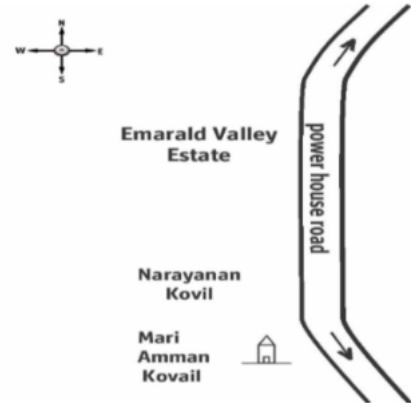

Google Map View

Polling Station Building Front View

Polling Station Front View

Cad View

Key MAP View

1 பெயர் : மணிமேகலை - கணவர் பெயர்: வசந்தகுமார் - வீட்டு எண் : 1 வயது : 31 பாலினம் : பெண் Photo is available	XLG0903153	2 பெயர் : முனிராஜ் - தந்தையின் பெயர்: பாலய்யா - வீட்டு எண் : 1A வயது : 51 பாலினம் : ஆண் Photo is available	HWX2324812	3 பெயர் : செல்வராஜ் - தந்தையின் பெயர்: மாடசாமி - வீட்டு எண் : 1B வயது : 66 பாலினம் : ஆண் Photo is available	HWX1312990
4 பெயர் : பழனிசாமி - தந்தையின் பெயர்: மாடசாமி - வீட்டு எண் : 1B வயது : 64 பாலினம் : ஆண் Photo is available	HWX1313014	5 பெயர் : மனோன்மணி - கணவர் பெயர்: செல்வராஜ் - வீட்டு எண் : 1B வயது : 64 பாலினம் : பெண் Photo is available	HWX0998260	6 பெயர் : சந்தோஷ் குமார் - தந்தையின் பெயர்: மாதவன் - வீட்டு எண் : 1E வயது : 39 பாலினம் : ஆண் Photo is available	XLG0118976
7 பெயர் : நந்தகுமார் - தந்தையின் பெயர்: மாதவன் - வீட்டு எண் : 1E வயது : 37 பாலினம் : ஆண் Photo is available	XLG0118968	8 பெயர் : பிரேமா - கணவர் பெயர்: மாடசாமி - வீட்டு எண் : 1G வயது : 49 பாலினம் : பெண் Photo is available	XLG1228782	9 பெயர் : அல்லிராணி - கணவர் பெயர்: ஜோதிமணி - வீட்டு எண் : 1H வயது : 56 பாலினம் : பெண் Photo is available	HWX0997700
10 பெயர் : வனிதா - தந்தையின் பெயர்: ஜோதிமணி - வீட்டு எண் : 1H வயது : 44 பாலினம் : பெண் Photo is available	HWX2323822	11 பெயர் : ஈஸ்வரன் - தந்தையின் பெயர்: ஜோதிமணி - வீட்டு எண் : 1H வயது : 41 பாலினம் : ஆண் Photo is available	HWX2323749	12 பெயர் : கடற்கரை - தந்தையின் பெயர்: தன்னாசி - வீட்டு எண் : 1J வயது : 61 பாலினம் : ஆண் Photo is available	HWX0994673
13 பெயர் : குருவம்மா - கணவர் பெயர்: செல்லதுரை - வீட்டு எண் : 1L வயது : 60 பாலினம் : பெண் Photo is available	XLG1228790	14 பெயர் : பஞ்சான் - கணவர் பெயர்: படவட்டான் - வீட்டு எண் : 2 வயது : 55 பாலினம் : பெண் Photo is available	HWX3329828	15 பெயர் : மணிகண்டன் - தந்தையின் பெயர்: படவட்டான் - வீட்டு எண் : 2 வயது : 39 பாலினம் : ஆண் Photo is available	HWX3301165
16 பெயர் : தாயி கணவர் பெயர்: சசிகுமார் - வீட்டு எண் : 2/116 வயது : 38 பாலினம் : பெண் Photo is available	XLG0885202	17 பெயர் : செல்வேந்திரன் - தந்தையின் பெயர்: வையாபுரி - வீட்டு எண் : 2E வயது : 45 பாலினம் : ஆண் Photo is available	HWX0996694	18 பெயர் : மாரியப்பன் - தந்தையின் பெயர்: ராமர் - வீட்டு எண் : 2G வயது : 56 பாலினம் : ஆண் Photo is available	HWX0996298
19 பெயர் : அம்ராவதி - கணவர் பெயர்: மாரியப்பன் - வீட்டு எண் : 2G வயது : 51 பாலினம் : பெண் Photo is available	HWX3244878	20 பெயர் : சின்னம்மாள் - கணவர் பெயர்: மாரியப்பன் - வீட்டு எண் : 2I வயது : 81 பாலினம் : பெண் Photo is available	HWX0984070	21 பெயர் : சௌந்தர்ராஜன் - தந்தையின் பெயர்: முனிசாமி - வீட்டு எண் : 2I வயது : 57 பாலினம் : ஆண் Photo is available	HWX0995589
22 பெயர் : மலர்க்கொடி - கணவர் பெயர்: சௌந்தர்ராஜன் - வீட்டு எண் : 2I வயது : 54 பாலினம் : பெண் Photo is available	HWX0994764	23 பெயர் : கருப்பையா - தந்தையின் பெயர்: மாடசாமி - வீட்டு எண் : 2N வயது : 61 பாலினம் : ஆண் Photo is available	HWX0997643	24 பெயர் : பழனிம்மாள் - கணவர் பெயர்: கருப்பையா - வீட்டு எண் : 2N வயது : 56 பாலினம் : பெண் Photo is available	HWX0984047
25 பெயர் : ராஜா - தந்தையின் பெயர்: பெரியசாமி - வீட்டு எண் : 2O வயது : 67 பாலினம் : ஆண் Photo is available	HWX0996793	26 பெயர் : செல்வமணி - கணவர் பெயர்: ராஜா - வீட்டு எண் : 2O வயது : 65 பாலினம் : பெண் Photo is available	HWX0997635	27 பெயர் : கண்ணியம்மா - கணவர் பெயர்: கருப்புசாமி - வீட்டு எண் : 2Q வயது : 59 பாலினம் : பெண் Photo is available	XLG1228816
28 பெயர் : பேச்சியம்மாள் - கணவர் பெயர்: ரவி - வீட்டு எண் : 2S வயது : 57 பாலினம் : பெண் Photo is available	XLG1228824	29 பெயர் : பரமசிவன் - தந்தையின் பெயர்: மாடசாமி - வீட்டு எண் : 3C வயது : 56 பாலினம் : ஆண் Photo is available	HWX0997627	30 பெயர் : அல்லிராணி - கணவர் பெயர்: பரமசிவம் - வீட்டு எண் : 3C வயது : 48 பாலினம் : பெண் Photo is available	HWX0996942