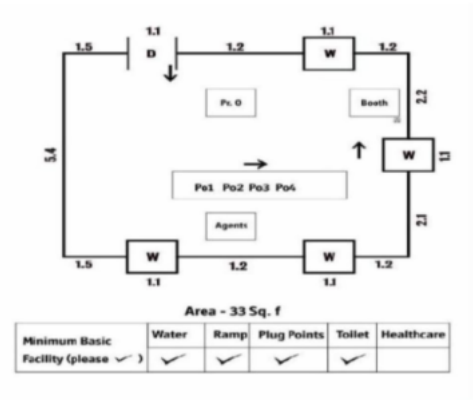

Polling Station Building Front View

Polling Station Front View

Cad View

Key MAP View

சட்டமன்றத் தொகுதியின் எண் மற்றும் பெயர் : 108-உதகமண்டலம் மற்றும் பெயர் : 1-உதகமண்டலம் ஊரகம்(வ.கி),தொட்டபெட்டா (ஊ), வார்டு எண் 2 ஆட்சாலை பிரிவு எண் மற்றும் பெயர்