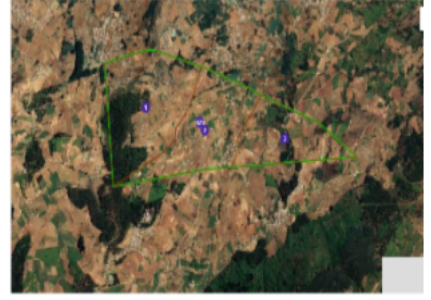

Google Map View