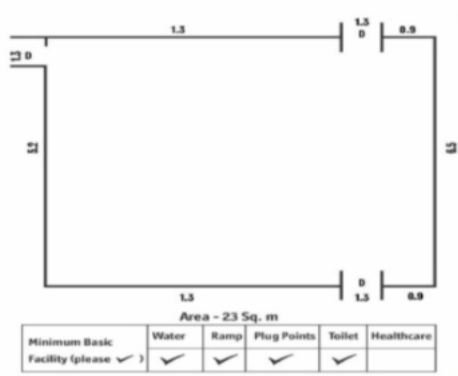

Google Map View

Polling Station Building Front View

Polling Station Front View

Cad View

Key MAP View

சட்டமன்றத் தொகுதியின் எண் மற்றும் பெயர் : 108-உதகமண்டலம்
பிரிவு எண் மற்றும் பெயர் 1-உதகமண்டலம் (ந), வார்டு எண் 1 சீகர் ரோடு , (தெற்கு பக்கம்)