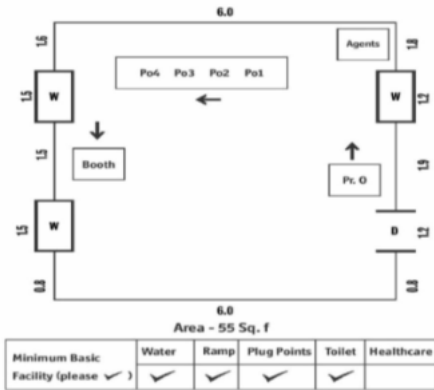

கையொப்பம்

Nazri Naksha

Google Map View

Polling Station Building Front View

Polling Station Front View

Cad View

Key MAP View

சட்டமன்றத் தொகுதியின் எண் மற்றும் பெயர் : 108-உதகமண்டலம்  
பிரிவு எண் மற்றும் பெயர் 1-உதகமண்டலம் (ந), வார்டு எண் 2 மேட்டுச்சேரி(மேல் பகுதி)