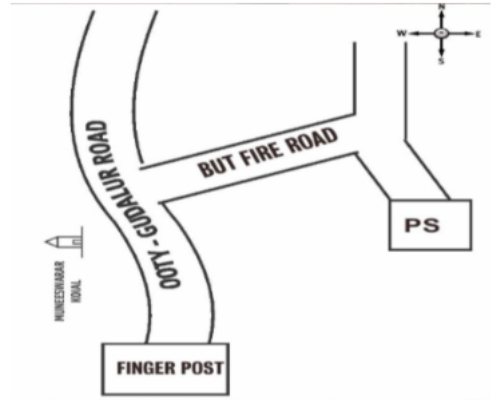

கையொப்பம்

Nazri Naksha

Google Map View

Polling Station Building Front View

Polling Station Front View

Cad View

Key MAP View

சட்டமன்றத் தொகுதியின் எண் மற்றும் பெயர் : 108-உதகமண்டலம்  
பிரிவு எண் மற்றும் பெயர் 1-உதகமண்டலம் (ந), வார்டு எண் 2 மேட்டுச்சேரி(மேல் பகுதி)