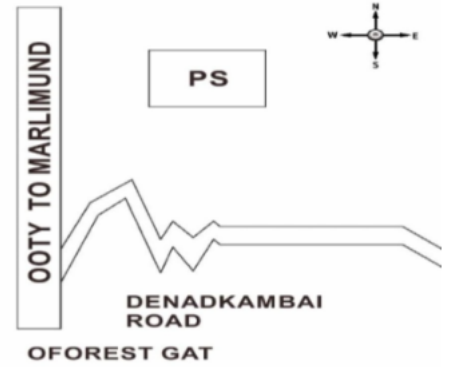

Key MAP View