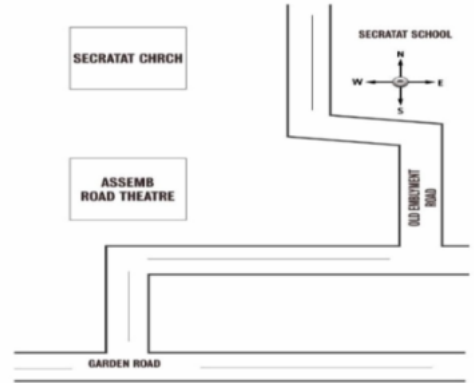

Key MAP View