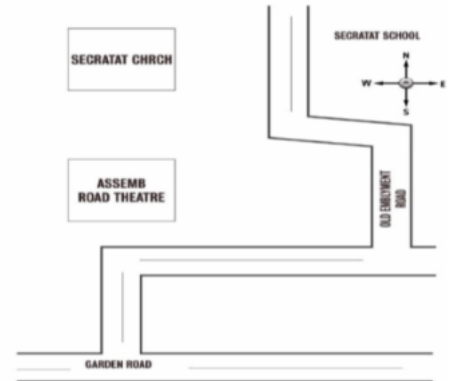

வாக்காளர் பதிவு அலுவலரின்
கையொப்பம்

Nazri Naksha

Google Map View

Polling Station Building Front View

Polling Station Front View

Cad View

Key MAP View

சட்டமன்றத் தொகுதியின் எண் மற்றும் பெயர் : 108-உதகமண்டலம்
பிரிவு எண் மற்றும் பெயர் 1-உதகமண்டலம் (ந), வார்டு எண் 14 சர்ச்ஹில் ரோடு ,மேல் பகுதி