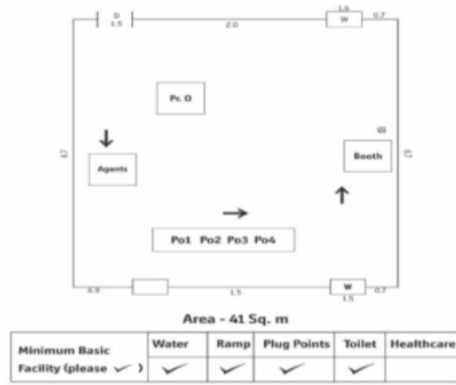

வாக்காளர் பதிவு அலுவலரின்
கையொப்பம்

Nazri Naksha

Google Map View

Polling Station Building Front View

Polling Station Front View

Cad View

Key MAP View

சட்டமன்றத் தொகுதியின் எண் மற்றும் பெயர் : 108-உதகமண்டலம்
பிரிவு எண் மற்றும் பெயர் 1-உதகமண்டலம் (ந), வார்டு எண் 14 சர்ச்ஹில் ரோடு ,மேல் பகுதி