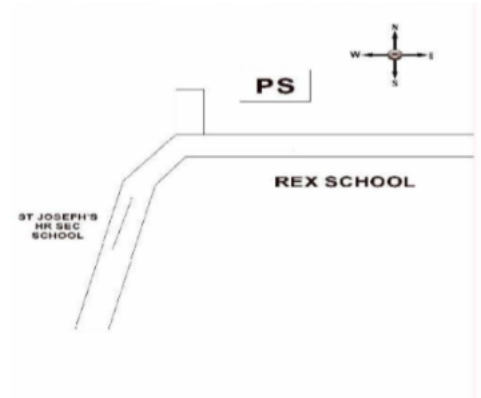

3. வாக்குச் சாவடியின் விவரங்கள்		
வாக்குச் சாவடியின் எண் மற்றும் பெயர் : 99 - செயிண்ட் ஜோசப் கல்வியியல் கல்லூரி கூடுதல் கட்டிடம் (நடுவில்), செயிண்ட் மேரீஸ் ஹில் - 643001 வாக்குச் சாவடியின் முகவரி : செயிண்ட் ஜோசப் கல்வியியல் கல்லூரி கூடுதல் கட்டிடம் (நடுவில்), செயிண்ட் மேரீஸ் ஹில் - 643001	வாக்குச் சாவடியின் வகைப்பாடு (ஆண்/பெண்/பொது) துணை வாக்குச் சாவடிகளின் எண்ணிக்கை :	பொது 0

Google Map View

Polling Station Building Front View

Polling Station Front View

Cad View

Key MAP View

சட்டமன்றத் தொகுதியின் எண் மற்றும் பெயர் : 108-உதகமண்டலம்
பிரிவு எண் மற்றும் பெயர் 1-உதகமண்டலம் (ந), வார்டு எண் 7 வுட்சைட் ரோடு