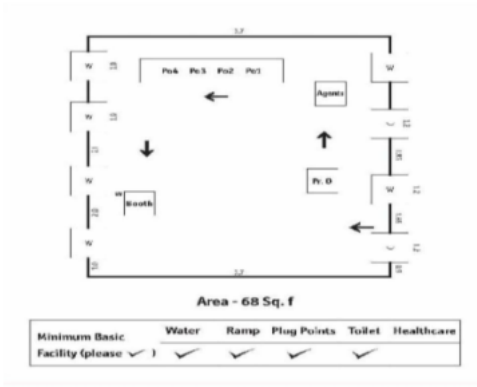

Google Map View

Polling Station Building Front View

Polling Station Front View

Cad View

Key MAP View

சட்டமன்றத் தொகுதியின் எண் மற்றும் பெயர் : 108-உதகமண்டலம்
பிரிவு எண் மற்றும் பெயர் 1-உதகமண்டலம் (ந), வார்டு எண் 7 வுட்சைட் ரோடு