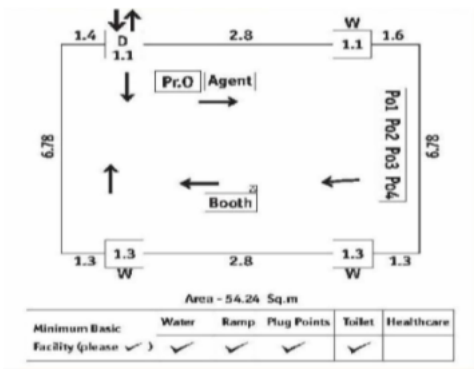

கையொப்பம்

Nazri Naksha

Google Map View

Polling Station Building Front View

Polling Station Front View

Cad View

Key MAP View

| | | | | | |
|---|----------------------------------|---|----------------------------------|---|----------------------------------|
| 1 பெயர் : முகமது - தந்தையின் பெயர்: ஆலிகுட்டி - வீட்டு எண் : 1 வயது : 62 பாலினம் : ஆண் | UKW0921221 Photo is available | 2 பெயர் : நெய்சா - கணவர் பெயர்: முகமது - வீட்டு எண் : 1 வயது : 57 பாலினம் : பெண் | UKW0921239 Photo is available | 3 பெயர் : படிச்சி - கணவர் பெயர்: கேத்தன் - வீட்டு எண் : 1 வயது : 34 பாலினம் : பெண் | UKW0212183 Photo is available |
| # 4 பெயர் : நாகம்மாள் ச கணவர் பெயர்: கண்ணதாசன் - வீட்டு எண் : 3-960A வயது : 35 பாலினம் : பெண் | UKW0212118 Photo is available | 5 பெயர் : அலிமா - கணவர் பெயர்: செயிதலி - வீட்டு எண் : 8 வயது : 76 பாலினம் : பெண் | UKW0921262 Photo is available | 6 பெயர் : முஸ்தபா - தாயின் பெயர்: அலிமா - வீட்டு எண் : 8 வயது : 57 பாலினம் : ஆண் | UKW0921270 Photo is available |
| 7 பெயர் : லைலா - கணவர் பெயர்: முஸ்தபா - வீட்டு எண் : 8 வயது : 51 பாலினம் : பெண் | UKW0921288 Photo is available | 8 பெயர் : வினசென்ட் - தந்தையின் பெயர்: இராஜலி - வீட்டு எண் : 12 வயது : 57 பாலினம் : ஆண் | UKW0922252 Photo is available | 9 பெயர் : செளந்தரம் - கணவர் பெயர்: வினசென்ட் - வீட்டு எண் : 12 வயது : 53 பாலினம் : பெண் | UKW0922260 Photo is available |
| 10 பெயர் : சின்னாத்தாமஸ் - தந்தையின் பெயர்: தாமஸ் - வீட்டு எண் : 12-1 வயது : 49 பாலினம் : ஆண் | KXQ1643030 Photo is available | 11 பெயர் : சாந்தி - கணவர் பெயர்: மடம்பன் - வீட்டு எண் : 12-1 வயது : 28 பாலினம் : பெண் | UKW0688309 Photo is available | 12 பெயர் : ரசல் பாபு - தந்தையின் பெயர்: முஸ்தபா - வீட்டு எண் : 12-11 வயது : 34 பாலினம் : ஆண் | UKW0454462 Photo is available |
| 13 பெயர் : முகம்மது ரமிஷ் பாபு மு - தந்தையின் பெயர்: முஸ்தபா - வீட்டு எண் : 12-11 வயது : 29 பாலினம் : ஆண் | UKW0688374 Photo is available | 14 பெயர் : சசிரேக்கா - கணவர் பெயர்: கண்ணன் - வீட்டு எண் : 12-16 வயது : 46 பாலினம் : பெண் | UKW0454389 Photo is available | 15 பெயர் : மாரன் - தந்தையின் பெயர்: ராமன் - வீட்டு எண் : 12-19A வயது : 30 பாலினம் : ஆண் | UKW0688127 Photo is available |
| 16 பெயர் : சதீஷ் குமார் எஸ் - தந்தையின் பெயர்: செல்வராஜ் - வீட்டு எண் : 12-21 வயது : 28 பாலினம் : ஆண் | UKW0688176 Photo is available | 17 பெயர் : வினித் குமார் செ தந்தையின் பெயர்: செல்வராஜ் வீட்டு எண் : 12-21 வயது : 26 பாலினம் : ஆண் | UKW0816769 Photo is available | 18 பெயர் : உதயநிதி செ தந்தையின் பெயர்: செல்வராஜ் வீட்டு எண் : 12-21 வயது : 23 பாலினம் : ஆண் | UKW1583632 Photo is available |
| 19 பெயர் : கிஷோர் கு - தந்தையின் பெயர்: குமார் - வீட்டு எண் : 12-23 வயது : 29 பாலினம் : ஆண் | UKW0604322 Photo is available | 20 பெயர் : கௌரி - கணவர் பெயர்: ராஜ் - வீட்டு எண் : 12-41E வயது : 39 பாலினம் : பெண் | UKW0688242 Photo is available | 21 பெயர் : ர கிதாசர் - தந்தையின் பெயர்: ரவி பி - வீட்டு எண் : 12-45 வயது : 31 பாலினம் : ஆண் | UKW0520544 Photo is available |
| # 22 பெயர் : தமிழ்ச்செல்வன் ர தந்தையின் பெயர்: ரவி - வீட்டு எண் : 12-45 வயது : 28 பாலினம் : ஆண் | UKW0688366 Photo is available | 23 பெயர் : ஜீவா பிரகாஷ் தந்தையின் பெயர்: தனபாலன் ஏ வீட்டு எண் : 12/45 வயது : 21 பாலினம் : ஆண் | UKW1633379 Photo is available | 24 பெயர் : அனிலா மோன் - தந்தையின் பெயர்: குஞ்சு ஐயப்பன் வீட்டு எண் : 12/50 வயது : 34 பாலினம் : பெண் | UKW0400879 Photo is available |
| 25 பெயர் : விவேக் ம - தந்தையின் பெயர்: மணி - வீட்டு எண் : 12-54 வயது : 31 பாலினம் : ஆண் | UKW0604447 Photo is available | 26 பெயர் : ரா துரைராஜ் - தந்தையின் பெயர்: எஸ் ராமன் - வீட்டு எண் : 12-56 வயது : 28 பாலினம் : ஆண் | UKW0713644 Photo is available | 27 பெயர் : செளமியா - தந்தையின் பெயர்: ராமச்சந்திரன் - வீட்டு எண் : 12-58 வயது : 33 பாலினம் : பெண் | UKW0454199 Photo is available |
| 28 பெயர் : சரவணன் தந்தையின் பெயர்: சதாசிவம் வீட்டு எண் : 12-61 வயது : 26 பாலினம் : ஆண் | UKW0816496 Photo is available | 29 பெயர் : ஆசியா - கணவர் பெயர்: அம்சா - வீட்டு எண் : 12-67 வயது : 63 பாலினம் : பெண் | UKW0645671 Photo is available | 30 பெயர் : அம்பிகா - கணவர் பெயர்: விஸ்வநாதன் - வீட்டு எண் : 12-71 வயது : 36 பாலினம் : பெண் | UKW0212159 Photo is available |