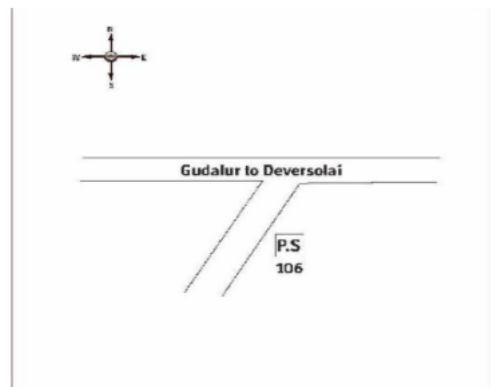

கையொப்பம்

Nazri Naksha

Google Map View

Polling Station Building Front View

Polling Station Front View

Cad View

Key MAP View

| | | | | | |
|---|----------------------------------|---|----------------------------------|---|----------------------------------|
| 1 பெயர் : முகமது - தந்தையின் பெயர்: ஆலிகுட்டி - வீட்டு எண் : 1 வயது : 62 பாலினம் : ஆண் | UKW0921221 Photo is available | 2 பெயர் : நெய்சா - கணவர் பெயர்: முகமது - வீட்டு எண் : 1 வயது : 57 பாலினம் : பெண் | UKW0921239 Photo is available | 3 பெயர் : படிச்சி - கணவர் பெயர்: கேத்தன் - வீட்டு எண் : 1 வயது : 34 பாலினம் : பெண் | UKW0212183 Photo is available |
| # 4 பெயர் : நாகம்மாள் ச கணவர் பெயர்: கண்ணதாசன் - வீட்டு எண் : 3-960A வயது : 35 பாலினம் : பெண் | UKW0212118 Photo is available | 5 பெயர் : அலிமா - கணவர் பெயர்: செயிதலி - வீட்டு எண் : 8 வயது : 76 பாலினம் : பெண் | UKW0921262 Photo is available | 6 பெயர் : முஸ்தபா - தாயின் பெயர்: அலிமா - வீட்டு எண் : 8 வயது : 57 பாலினம் : ஆண் | UKW0921270 Photo is available |
| 7 பெயர் : லைலா - கணவர் பெயர்: முஸ்தபா - வீட்டு எண் : 8 வயது : 51 பாலினம் : பெண் | UKW0921288 Photo is available | 8 பெயர் : வினசென்ட் - தந்தையின் பெயர்: இராஜலி - வீட்டு எண் : 12 வயது : 57 பாலினம் : ஆண் | UKW0922252 Photo is available | 9 பெயர் : செளந்தரம் - கணவர் பெயர்: வினசென்ட் - வீட்டு எண் : 12 வயது : 53 பாலினம் : பெண் | UKW0922260 Photo is available |
| 10 பெயர் : சின்னாத்தாமஸ் - தந்தையின் பெயர்: தாமஸ் - வீட்டு எண் : 12-1 வயது : 49 பாலினம் : ஆண் | KXQ1643030 Photo is available | 11 பெயர் : சாந்தி - கணவர் பெயர்: மடம்பன் - வீட்டு எண் : 12-1 வயது : 28 பாலினம் : பெண் | UKW0688309 Photo is available | 12 பெயர் : ரசல் பாபு - தந்தையின் பெயர்: முஸ்தபா - வீட்டு எண் : 12-11 வயது : 34 பாலினம் : ஆண் | UKW0454462 Photo is available |
| 13 பெயர் : முகம்மது ரமிஷ் பாபு மு - தந்தையின் பெயர்: முஸ்தபா - வீட்டு எண் : 12-11 வயது : 29 பாலினம் : ஆண் | UKW0688374 Photo is available | 14 பெயர் : சசிரேக்கா - கணவர் பெயர்: கண்ணன் - வீட்டு எண் : 12-16 வயது : 46 பாலினம் : பெண் | UKW0454389 Photo is available | 15 பெயர் : மாரன் - தந்தையின் பெயர்: ராமன் - வீட்டு எண் : 12-19A வயது : 30 பாலினம் : ஆண் | UKW0688127 Photo is available |
| 16 பெயர் : சதீஷ் குமார் எஸ் - தந்தையின் பெயர்: செல்வராஜ் - வீட்டு எண் : 12-21 வயது : 28 பாலினம் : ஆண் | UKW0688176 Photo is available | 17 பெயர் : வினித் குமார் செ தந்தையின் பெயர்: செல்வராஜ் வீட்டு எண் : 12-21 வயது : 26 பாலினம் : ஆண் | UKW0816769 Photo is available | 18 பெயர் : உதயநிதி செ தந்தையின் பெயர்: செல்வராஜ் வீட்டு எண் : 12-21 வயது : 23 பாலினம் : ஆண் | UKW1583632 Photo is available |
| 19 பெயர் : கிஷோர் கு - தந்தையின் பெயர்: குமார் - வீட்டு எண் : 12-23 வயது : 29 பாலினம் : ஆண் | UKW0604322 Photo is available | 20 பெயர் : கௌரி - கணவர் பெயர்: ராஜ் - வீட்டு எண் : 12-41E வயது : 39 பாலினம் : பெண் | UKW0688242 Photo is available | 21 பெயர் : ர கிதாசர் - தந்தையின் பெயர்: ரவி பி - வீட்டு எண் : 12-45 வயது : 31 பாலினம் : ஆண் | UKW0520544 Photo is available |
| # 22 பெயர் : தமிழ்ச்செல்வன் ர தந்தையின் பெயர்: ரவி - வீட்டு எண் : 12-45 வயது : 28 பாலினம் : ஆண் | UKW0688366 Photo is available | 23 பெயர் : ஜீவா பிரகாஷ் தந்தையின் பெயர்: தனபாலன் ஏ வீட்டு எண் : 12/45 வயது : 21 பாலினம் : ஆண் | UKW1633379 Photo is available | 24 பெயர் : அனிலா மோன் - தந்தையின் பெயர்: குஞ்சு ஐயப்பன் வீட்டு எண் : 12/50 வயது : 34 பாலினம் : பெண் | UKW0400879 Photo is available |
| 25 பெயர் : விவேக் ம - தந்தையின் பெயர்: மணி - வீட்டு எண் : 12-54 வயது : 31 பாலினம் : ஆண் | UKW0604447 Photo is available | 26 பெயர் : ரா துரைராஜ் - தந்தையின் பெயர்: எஸ் ராமன் - வீட்டு எண் : 12-56 வயது : 28 பாலினம் : ஆண் | UKW0713644 Photo is available | 27 பெயர் : செளமியா - தந்தையின் பெயர்: ராமச்சந்திரன் - வீட்டு எண் : 12-58 வயது : 33 பாலினம் : பெண் | UKW0454199 Photo is available |
| 28 பெயர் : சரவணன் தந்தையின் பெயர்: சதாசிவம் வீட்டு எண் : 12-61 வயது : 26 பாலினம் : ஆண் | UKW0816496 Photo is available | 29 பெயர் : ஆசியா - கணவர் பெயர்: அம்சா - வீட்டு எண் : 12-67 வயது : 63 பாலினம் : பெண் | UKW0645671 Photo is available | 30 பெயர் : அம்பிகா - கணவர் பெயர்: விஸ்வநாதன் - வீட்டு எண் : 12-71 வயது : 36 பாலினம் : பெண் | UKW0212159 Photo is available |