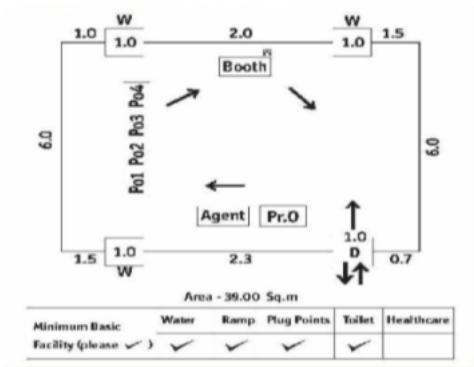

**Google Map View**

**Polling Station Building Front View**

**Polling Station Front View**

**Cad View**

**Key MAP View**

1 பெயர் : அகில் - தந்தையின் பெயர்: பரமன் - வீட்டு எண் : 4-386 வயது : 34 பாலினம் : ஆண்	UKW0368753 Photo is available	2 பெயர் : சுஹைலா தந்தையின் பெயர்: ஹம்சா வீட்டு எண் : 5/56பீ2 வயது : 24 பாலினம் : பெண்	UKW1599174 Photo is available	3 பெயர் : ஷாஹித் தந்தையின் பெயர்: ஷபீர் வீட்டு எண் : 7/135 வயது : 20 பாலினம் : ஆண்	UKW1700814 Photo is available
4 பெயர் : ஜிஜோ ஜோசப் ஜோ தந்தையின் பெயர்: ஜோன் பீட்டர் வீட்டு எண் : 12-57 வயது : 25 பாலினம் : ஆண்	UKW1524164 Photo is available	5 பெயர் : ராகுல் - தந்தையின் பெயர்: சிக்மாதன் - வீட்டு எண் : 12-192 வயது : 29 பாலினம் : ஆண்	UKW0688515 Photo is available	6 பெயர் : ஜெம்சீனா - கணவர் பெயர்: முகம்மதுஇப்ராஹிம் - வீட்டு எண் : 13-38A1 வயது : 45 பாலினம் : பெண்	UKW0688697 Photo is available
7 பெயர் : முகம்மதுஇப்ராஹிம் - தந்தையின் பெயர்: ஹஸ்ஸன்முகம்மது - வீட்டு எண் : 13-38-A1 வயது : 46 பாலினம் : ஆண்	UKW0688655 Photo is available	8 பெயர் : சிராஜுதீன் - தந்தையின் பெயர்: அலவிசுட்டி - வீட்டு எண் : 13-39 வயது : 38 பாலினம் : ஆண்	UKW0042283 Photo is available	9 பெயர் : ரஷீதா பாணு கணவர் பெயர்: ஷாஜஹான் ஏ வீட்டு எண் : 13/371 வயது : 29 பாலினம் : பெண்	UKW1566470 Photo is available
10 பெயர் : ஹர்ஷத் வீ கே தந்தையின் பெயர்: அசரப் வீட்டு எண் : 13-371 வயது : 27 பாலினம் : ஆண்	UKW1564731 Photo is available	11 பெயர் : ஆஷிபா வீ கே தந்தையின் பெயர்: அஷரப் வீட்டு எண் : 13-371 வயது : 23 பாலினம் : பெண்	UKW1565852 Photo is available	12 பெயர் : செமீர் - தந்தையின் பெயர்: செய்தலவி - வீட்டு எண் : 13-386 வயது : 40 பாலினம் : ஆண்	KXQ4775052 Photo is available
13 பெயர் : ரஹமத் - தந்தையின் பெயர்: சமீர் - வீட்டு எண் : 13-386 வயது : 38 பாலினம் : பெண்	UKW0153833 Photo is available	14 பெயர் : அபிலாஷ் க பி தந்தையின் பெயர்: பிரபாகரன் கு வீட்டு எண் : 13/386 ஏ1 வயது : 26 பாலினம் : ஆண்	UKW1606847 Photo is available	15 பெயர் : ஆஷிக் க வி தந்தையின் பெயர்: விஜயன் கு வீட்டு எண் : 13/387ஏ1 வயது : 25 பாலினம் : ஆண்	UKW1545136 Photo is available
16 பெயர் : அதின் க வி தந்தையின் பெயர்: விஜயன் கு வீட்டு எண் : 13/387 ஏ1 வயது : 23 பாலினம் : ஆண்	UKW1545052 Photo is available	17 பெயர் : முபஷீர் - தந்தையின் பெயர்: பாவா - வீட்டு எண் : 13-388 வயது : 28 பாலினம் : ஆண்	UKW0688580 Photo is available	18 பெயர் : முகமது ஷனான் - தந்தையின் பெயர்: ரயானத் - வீட்டு எண் : 13-388 வயது : 27 பாலினம் : ஆண்	UKW0759688 Photo is available
19 பெயர் : முகமது அனஷ் தந்தையின் பெயர்: பாவா வீட்டு எண் : 13/388 வயது : 23 பாலினம் : ஆண்	UKW1595636 Photo is available	20 பெயர் : முபலிஹா தந்தையின் பெயர்: பாவா வீட்டு எண் : 13/388 வயது : 21 பாலினம் : பெண்	UKW1701721 Photo is available	21 பெயர் : அப்துல் அக்கீம் தந்தையின் பெயர்: இப்ராஹிம் வீட்டு எண் : 13-388ஏ2 வயது : 25 பாலினம் : ஆண்	UKW1479054 Photo is available
22 பெயர் : ரசியா பாணு க நூ கணவர் பெயர்: முகமது சினான் வீட்டு எண் : 13/388ஏ2 வயது : 22 பாலினம் : பெண்	UKW1712819 Photo is available	23 பெயர் : அஹம்மது முஹம்மத் தந்தையின் பெயர்: பயால் வீட்டு எண் : 13-388ஏ2டி வயது : 26 பாலினம் : ஆண்	UKW1491133 Photo is available	24 பெயர் : சானிபா கணவர் பெயர்: சர்புதீன் வீட்டு எண் : 13/388ஏ-2எஃப் வயது : 37 பாலினம் : பெண்	UKW1729375 Photo is available
25 பெயர் : அம்சா வீ தந்தையின் பெயர்: வீரான் வீட்டு எண் : 13/388 பி வயது : 47 பாலினம் : ஆண்	UKW1705300 Photo is available	26 பெயர் : சாஜிதா ஆ மு கணவர் பெயர்: அம்சா வீ வீட்டு எண் : 13/388 பி வயது : 43 பாலினம் : பெண்	UKW1700897 Photo is available	27 பெயர் : முகம்மது ரசீது தந்தையின் பெயர்: அம்சா வி வீட்டு எண் : 13/388பி வயது : 24 பாலினம் : ஆண்	UKW1704808 Photo is available
28 பெயர் : முக்சீனா கணவர் பெயர்: முஹமது தில்ஷாத் வீட்டு எண் : 13/388பி வயது : 22 பாலினம் : பெண்	UKW1704782 Photo is available	29 பெயர் : முபஷீரா ஏசு தந்தையின் பெயர்: ஹம்சா வீ வீட்டு எண் : 13/388 பீ வயது : 21 பாலினம் : பெண்	UKW1635358 Photo is available	30 பெயர் : முபஷீரா அ கணவர் பெயர்: பாவா வீட்டு எண் : 13/388பி வயது : 21 பாலினம் : பெண்	UKW1704790 Photo is available