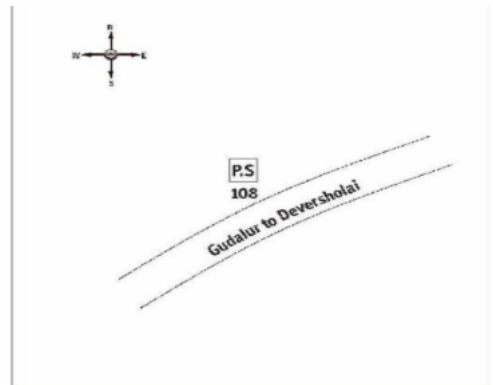

**Google Map View**

**Polling Station Building Front View**

**Polling Station Front View**

**Cad View**

**Key MAP View**

1 பெயர் : அகில் - தந்தையின் பெயர்: பரமன் - வீட்டு எண் : 4-386 வயது : 34 பாலினம் : ஆண்	UKW0368753 Photo is available	2 பெயர் : சுஹைலா தந்தையின் பெயர்: ஹம்சா வீட்டு எண் : 5/56பீ2 வயது : 24 பாலினம் : பெண்	UKW1599174 Photo is available	3 பெயர் : ஷாஹித் தந்தையின் பெயர்: ஷபீர் வீட்டு எண் : 7/135 வயது : 20 பாலினம் : ஆண்	UKW1700814 Photo is available
4 பெயர் : ஜிஜோ ஜோசப் ஜோ தந்தையின் பெயர்: ஜோன் பீட்டர் வீட்டு எண் : 12-57 வயது : 25 பாலினம் : ஆண்	UKW1524164 Photo is available	5 பெயர் : ராகுல் - தந்தையின் பெயர்: சிக்மாதன் - வீட்டு எண் : 12-192 வயது : 29 பாலினம் : ஆண்	UKW0688515 Photo is available	6 பெயர் : ஜெம்சீனா - கணவர் பெயர்: முகம்மதுஇப்ராஹிம் - வீட்டு எண் : 13-38A1 வயது : 45 பாலினம் : பெண்	UKW0688697 Photo is available
7 பெயர் : முகம்மதுஇப்ராஹிம் - தந்தையின் பெயர்: ஹஸ்ஸன்முகம்மது - வீட்டு எண் : 13-38-A1 வயது : 46 பாலினம் : ஆண்	UKW0688655 Photo is available	8 பெயர் : சிராஜுதீன் - தந்தையின் பெயர்: அலவிசுட்டி - வீட்டு எண் : 13-39 வயது : 38 பாலினம் : ஆண்	UKW0042283 Photo is available	9 பெயர் : ரஷீதா பாணு கணவர் பெயர்: ஷாஜஹான் ஏ வீட்டு எண் : 13/371 வயது : 29 பாலினம் : பெண்	UKW1566470 Photo is available
10 பெயர் : ஹர்ஷத் வீ கே தந்தையின் பெயர்: அசரப் வீட்டு எண் : 13-371 வயது : 27 பாலினம் : ஆண்	UKW1564731 Photo is available	11 பெயர் : ஆஷிபா வீ கே தந்தையின் பெயர்: அஷரப் வீட்டு எண் : 13-371 வயது : 23 பாலினம் : பெண்	UKW1565852 Photo is available	12 பெயர் : செமீர் - தந்தையின் பெயர்: செய்தலவி - வீட்டு எண் : 13-386 வயது : 40 பாலினம் : ஆண்	KXQ4775052 Photo is available
13 பெயர் : ரஹமத் - தந்தையின் பெயர்: சமீர் - வீட்டு எண் : 13-386 வயது : 38 பாலினம் : பெண்	UKW0153833 Photo is available	14 பெயர் : அபிலாஷ் க பி தந்தையின் பெயர்: பிரபாகரன் கு வீட்டு எண் : 13/386 ஏ1 வயது : 26 பாலினம் : ஆண்	UKW1606847 Photo is available	15 பெயர் : ஆஷிக் க வி தந்தையின் பெயர்: விஜயன் கு வீட்டு எண் : 13/387ஏ1 வயது : 25 பாலினம் : ஆண்	UKW1545136 Photo is available
16 பெயர் : அதின் க வி தந்தையின் பெயர்: விஜயன் கு வீட்டு எண் : 13/387 ஏ1 வயது : 23 பாலினம் : ஆண்	UKW1545052 Photo is available	17 பெயர் : முபஷீர் - தந்தையின் பெயர்: பாவா - வீட்டு எண் : 13-388 வயது : 28 பாலினம் : ஆண்	UKW0688580 Photo is available	18 பெயர் : முகமது ஷனான் - தந்தையின் பெயர்: ரயானத் - வீட்டு எண் : 13-388 வயது : 27 பாலினம் : ஆண்	UKW0759688 Photo is available
19 பெயர் : முகமது அனஷ் தந்தையின் பெயர்: பாவா வீட்டு எண் : 13/388 வயது : 23 பாலினம் : ஆண்	UKW1595636 Photo is available	20 பெயர் : முபலிஹா தந்தையின் பெயர்: பாவா வீட்டு எண் : 13/388 வயது : 21 பாலினம் : பெண்	UKW1701721 Photo is available	21 பெயர் : அப்துல் அக்கீம் தந்தையின் பெயர்: இப்ராஹிம் வீட்டு எண் : 13-388ஏ2 வயது : 25 பாலினம் : ஆண்	UKW1479054 Photo is available
22 பெயர் : ரசியா பாணு க நூ கணவர் பெயர்: முகமது சினான் வீட்டு எண் : 13/388ஏ2 வயது : 22 பாலினம் : பெண்	UKW1712819 Photo is available	23 பெயர் : அஹம்மது முஹம்மத் தந்தையின் பெயர்: பயால் வீட்டு எண் : 13-388ஏ2டி வயது : 26 பாலினம் : ஆண்	UKW1491133 Photo is available	24 பெயர் : சானிபா கணவர் பெயர்: சர்புதீன் வீட்டு எண் : 13/388ஏ-2எஃப் வயது : 37 பாலினம் : பெண்	UKW1729375 Photo is available
25 பெயர் : அம்சா வீ தந்தையின் பெயர்: வீரான் வீட்டு எண் : 13/388 பி வயது : 47 பாலினம் : ஆண்	UKW1705300 Photo is available	26 பெயர் : சாஜிதா ஆ மு கணவர் பெயர்: அம்சா வீ வீட்டு எண் : 13/388 பி வயது : 43 பாலினம் : பெண்	UKW1700897 Photo is available	27 பெயர் : முகம்மது ரசீது தந்தையின் பெயர்: அம்சா வி வீட்டு எண் : 13/388பி வயது : 24 பாலினம் : ஆண்	UKW1704808 Photo is available
28 பெயர் : முக்சீனா கணவர் பெயர்: முஹமது தில்ஷாத் வீட்டு எண் : 13/388பி வயது : 22 பாலினம் : பெண்	UKW1704782 Photo is available	29 பெயர் : முபஷீரா ஏசு தந்தையின் பெயர்: ஹம்சா வீ வீட்டு எண் : 13/388 பீ வயது : 21 பாலினம் : பெண்	UKW1635358 Photo is available	30 பெயர் : முபஷீரா அ கணவர் பெயர்: பாவா வீட்டு எண் : 13/388பி வயது : 21 பாலினம் : பெண்	UKW1704790 Photo is available