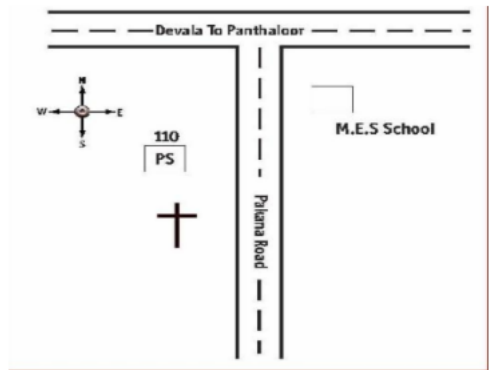

Key MAP View