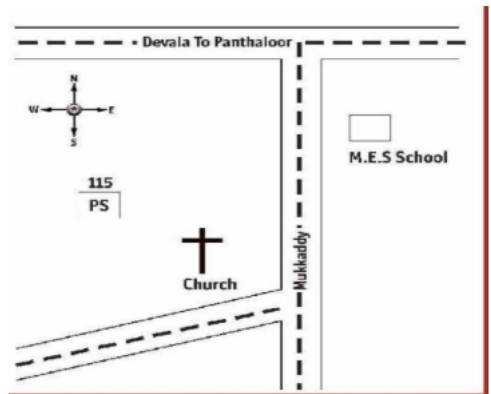

Key MAP View