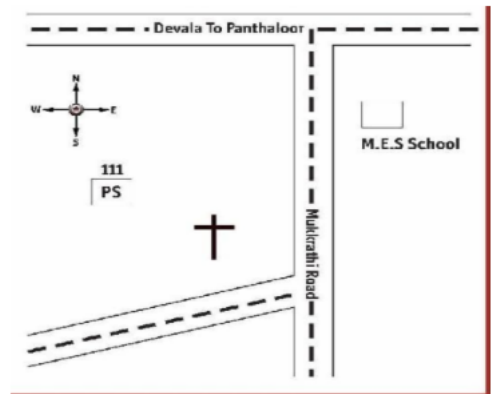

Key MAP View