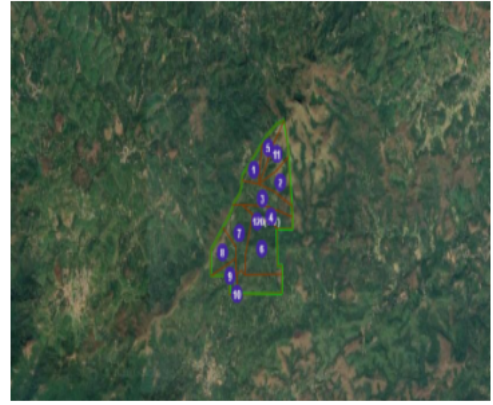

Google Map View