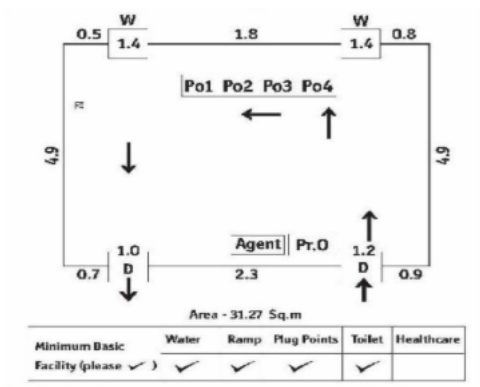

Google Map View

Polling Station Building Front View

Polling Station Front View

Cad View

Key MAP View

1 பெயர் : கோபால் - தந்தையின் பெயர்: சின்னதம்பி - வீட்டு எண் : 1 வயது : 69 பாலினம் : ஆண் Photo is available	UKW0921924	2 பெயர் : தெய்வானை - கணவர் பெயர்: கோபால் - வீட்டு எண் : 1 வயது : 67 பாலினம் : பெண் Photo is available	UKW0921932	3 பெயர் : தம்பிராஜ் - தந்தையின் பெயர்: ராஜகோபால் - வீட்டு எண் : 1 வயது : 42 பாலினம் : ஆண் Photo is available	UKW0047829
4 பெயர் : சந்திப் - தந்தையின் பெயர்: கேசவன் - வீட்டு எண் : 2 வயது : 38 பாலினம் : ஆண் Photo is available	UKW0127563	5 பெயர் : சந்தியா - தந்தையின் பெயர்: கேசவன் - வீட்டு எண் : 2 வயது : 38 பாலினம் : பெண் Photo is available	UKW0178624	6 பெயர் : சைலஜா - கணவர் பெயர்: கேசவன் - வீட்டு எண் : 3-2 வயது : 58 பாலினம் : பெண் Photo is available	UKW0921965
7 பெயர் : சகுந்தலா கோ கணவர் பெயர்: கோபாலகிருஷ்ணன் பெ வீட்டு எண் : 3-4 வயது : 26 பாலினம் : பெண் Photo is available	UKW1533488	8 பெயர் : சந்தோஷ் நா தந்தையின் பெயர்: நாகேஷ் வீட்டு எண் : 3-13 வயது : 24 பாலினம் : ஆண் Photo is available	UKW1533504	9 பெயர் : மகாலட்சுமி - தந்தையின் பெயர்: தர்மலிங்கம் - வீட்டு எண் : 3-32 வயது : 35 பாலினம் : பெண் Photo is available	UKW0525238
10 பெயர் : ஜானகி அ - தந்தையின் பெயர்: அசோக்குமார் - வீட்டு எண் : 3-46 வயது : 28 பாலினம் : பெண் Photo is available	UKW0690537	11 பெயர் : அஜித் சி தந்தையின் பெயர்: சிவகுமார் ஈ வீட்டு எண் : 3-56 வயது : 24 பாலினம் : ஆண் Photo is available	UKW1559053	12 பெயர் : பார்வதி - கணவர் பெயர்: குணசேகரன் - வீட்டு எண் : 3-94 வயது : 53 பாலினம் : பெண் Photo is available	UKW0562371
13 பெயர் : ஞானசேகர் - தந்தையின் பெயர்: சக்திவேல் - வீட்டு எண் : 3-98 வயது : 30 பாலினம் : ஆண் Photo is available	UKW0562439	14 பெயர் : மோகன் மே தந்தையின் பெயர்: மேகவரணம் வீட்டு எண் : 3/199 வயது : 29 பாலினம் : ஆண் Photo is available	UKW0761262	15 பெயர் : விக்னேஷ்வரன் மே தந்தையின் பெயர்: மேகவரணம் வீட்டு எண் : 3/199 வயது : 24 பாலினம் : ஆண் Photo is available	UKW1559129
16 பெயர் : மனோகா - தந்தையின் பெயர்: கிருஷ்ணகுமார் - வீட்டு எண் : 3-209 வயது : 31 பாலினம் : பெண் Photo is available	UKW0608182	17 பெயர் : மேகலா வி - கணவர் பெயர்: மனோஜ்குமார் மனோஜ்குமார் வீட்டு எண் : 3-209 வயது : 30 பாலினம் : பெண் Photo is available	UKW0608141	S 18 பெயர் : வசந்தா - கணவர் பெயர்: பழனிப்பபன் - வீட்டு எண் : 3/223 வயது : 57 பாலினம் : பெண் Photo is available	UKW0216556
S 19 பெயர் : ரஞ்சித் ராஜா தந்தையின் பெயர்: பழனிப்பபன் - வீட்டு எண் : 3/223 வயது : 32 பாலினம் : ஆண் Photo is available	UKW0525071	20 பெயர் : வனிதா ஷா தந்தையின் பெயர்: சுப்ரமணி வீட்டு எண் : 3-241 வயது : 25 பாலினம் : பெண் Photo is available	UKW1533108	21 பெயர் : மனோஜ் குமார் எஸ் தாயின் பெயர்: சத்தியவாணி வீட்டு எண் : 3-330 வயது : 23 பாலினம் : ஆண் Photo is available	UKW1556570
22 பெயர் : தீபலட்சுமி க தந்தையின் பெயர்: கணேஷன் அ வீட்டு எண் : 3-332 வயது : 24 பாலினம் : பெண் Photo is available	UKW1533520	23 பெயர் : நவீன் குமார் ச தந்தையின் பெயர்: சண்முகநாதன் வீட்டு எண் : 3-335 வயது : 23 பாலினம் : ஆண் Photo is available	UKW1556786	24 பெயர் : கனிமொழி.ர தந்தையின் பெயர்: ரவிச்சந்திரன்.சி வீட்டு எண் : 3-579 வயது : 29 பாலினம் : பெண் Photo is available	UKW0851337
25 பெயர் : ரேஷ்மா ச தந்தையின் பெயர்: சுப்பிரமணி வீட்டு எண் : 3/66 2பி வயது : 25 பாலினம் : பெண் Photo is available	UKW1628494	26 பெயர் : மெர்சி பிலோமினா தந்தையின் பெயர்: ஞானமணி வீட்டு எண் : 3/71 2பி வயது : 21 பாலினம் : பெண் Photo is available	UKW1713387	27 பெயர் : சுலோசனா - கணவர் பெயர்: பெருமாள் - வீட்டு எண் : 4 வயது : 57 பாலினம் : பெண் Photo is available	UKW0921957
28 பெயர் : மகாதேவி - தந்தையின் பெயர்: பெருமாள் - வீட்டு எண் : 4 வயது : 39 பாலினம் : பெண் Photo is available	UKW0178590	29 பெயர் : கிருஷ்ணகுமார் - தந்தையின் பெயர்: பெருமாள் - வீட்டு எண் : 4 வயது : 35 பாலினம் : ஆண் Photo is available	UKW0178616	30 பெயர் : கோபால் கிருஷ்ணன் - தந்தையின் பெயர்: பெருமாள் - வீட்டு எண் : 4 வயது : 34 பாலினம் : ஆண் Photo is available	UKW0178608