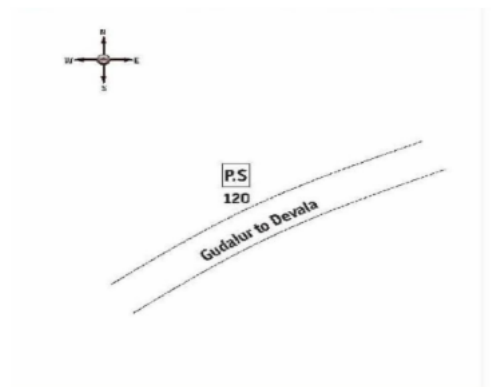

Google Map View

Polling Station Building Front View

Polling Station Front View

Cad View

Key MAP View

1 பெயர் : கோபால் - தந்தையின் பெயர்: சின்னதம்பி - வீட்டு எண் : 1 வயது : 69 பாலினம் : ஆண் Photo is available	UKW0921924	2 பெயர் : தெய்வானை - கணவர் பெயர்: கோபால் - வீட்டு எண் : 1 வயது : 67 பாலினம் : பெண் Photo is available	UKW0921932	3 பெயர் : தம்பிராஜ் - தந்தையின் பெயர்: ராஜகோபால் - வீட்டு எண் : 1 வயது : 42 பாலினம் : ஆண் Photo is available	UKW0047829
4 பெயர் : சந்திப் - தந்தையின் பெயர்: கேசவன் - வீட்டு எண் : 2 வயது : 38 பாலினம் : ஆண் Photo is available	UKW0127563	5 பெயர் : சந்தியா - தந்தையின் பெயர்: கேசவன் - வீட்டு எண் : 2 வயது : 38 பாலினம் : பெண் Photo is available	UKW0178624	6 பெயர் : சைலஜா - கணவர் பெயர்: கேசவன் - வீட்டு எண் : 3-2 வயது : 58 பாலினம் : பெண் Photo is available	UKW0921965
7 பெயர் : சகுந்தலா கோ கணவர் பெயர்: கோபாலகிருஷ்ணன் பெ வீட்டு எண் : 3-4 வயது : 26 பாலினம் : பெண் Photo is available	UKW1533488	8 பெயர் : சந்தோஷ் நா தந்தையின் பெயர்: நாகேஷ் வீட்டு எண் : 3-13 வயது : 24 பாலினம் : ஆண் Photo is available	UKW1533504	9 பெயர் : மகாலட்சுமி - தந்தையின் பெயர்: தர்மலிங்கம் - வீட்டு எண் : 3-32 வயது : 35 பாலினம் : பெண் Photo is available	UKW0525238
10 பெயர் : ஜானகி அ - தந்தையின் பெயர்: அசோக்குமார் - வீட்டு எண் : 3-46 வயது : 28 பாலினம் : பெண் Photo is available	UKW0690537	11 பெயர் : அஜித் சி தந்தையின் பெயர்: சிவகுமார் ஈ வீட்டு எண் : 3-56 வயது : 24 பாலினம் : ஆண் Photo is available	UKW1559053	12 பெயர் : பார்வதி - கணவர் பெயர்: குணசேகரன் - வீட்டு எண் : 3-94 வயது : 53 பாலினம் : பெண் Photo is available	UKW0562371
13 பெயர் : ஞானசேகர் - தந்தையின் பெயர்: சக்திவேல் - வீட்டு எண் : 3-98 வயது : 30 பாலினம் : ஆண் Photo is available	UKW0562439	14 பெயர் : மோகன் மே தந்தையின் பெயர்: மேகவரணம் வீட்டு எண் : 3/199 வயது : 29 பாலினம் : ஆண் Photo is available	UKW0761262	15 பெயர் : விக்னேஷ்வரன் மே தந்தையின் பெயர்: மேகவரணம் வீட்டு எண் : 3/199 வயது : 24 பாலினம் : ஆண் Photo is available	UKW1559129
16 பெயர் : மனோகா - தந்தையின் பெயர்: கிருஷ்ணகுமார் - வீட்டு எண் : 3-209 வயது : 31 பாலினம் : பெண் Photo is available	UKW0608182	17 பெயர் : மேகலா வி - கணவர் பெயர்: மனோஜ்குமார் மனோஜ்குமார் வீட்டு எண் : 3-209 வயது : 30 பாலினம் : பெண் Photo is available	UKW0608141	S 18 பெயர் : வசந்தா - கணவர் பெயர்: பழனிப்பபன் - வீட்டு எண் : 3/223 வயது : 57 பாலினம் : பெண் Photo is available	UKW0216556
S 19 பெயர் : ரஞ்சித் ராஜா தந்தையின் பெயர்: பழனிப்பபன் - வீட்டு எண் : 3/223 வயது : 32 பாலினம் : ஆண் Photo is available	UKW0525071	20 பெயர் : வனிதா ஷா தந்தையின் பெயர்: சுப்ரமணி வீட்டு எண் : 3-241 வயது : 25 பாலினம் : பெண் Photo is available	UKW1533108	21 பெயர் : மனோஜ் குமார் எஸ் தாயின் பெயர்: சத்தியவாணி வீட்டு எண் : 3-330 வயது : 23 பாலினம் : ஆண் Photo is available	UKW1556570
22 பெயர் : தீபலட்சுமி க தந்தையின் பெயர்: கணேஷன் அ வீட்டு எண் : 3-332 வயது : 24 பாலினம் : பெண் Photo is available	UKW1533520	23 பெயர் : நவீன் குமார் ச தந்தையின் பெயர்: சண்முகநாதன் வீட்டு எண் : 3-335 வயது : 23 பாலினம் : ஆண் Photo is available	UKW1556786	24 பெயர் : கனிமொழி.ர தந்தையின் பெயர்: ரவிச்சந்திரன்.சி வீட்டு எண் : 3-579 வயது : 29 பாலினம் : பெண் Photo is available	UKW0851337
25 பெயர் : ரேஷ்மா ச தந்தையின் பெயர்: சுப்பிரமணி வீட்டு எண் : 3/66 2பி வயது : 25 பாலினம் : பெண் Photo is available	UKW1628494	26 பெயர் : மெர்சி பிலோமினா தந்தையின் பெயர்: ஞானமணி வீட்டு எண் : 3/71 2பி வயது : 21 பாலினம் : பெண் Photo is available	UKW1713387	27 பெயர் : சுலோசனா - கணவர் பெயர்: பெருமாள் - வீட்டு எண் : 4 வயது : 57 பாலினம் : பெண் Photo is available	UKW0921957
28 பெயர் : மகாதேவி - தந்தையின் பெயர்: பெருமாள் - வீட்டு எண் : 4 வயது : 39 பாலினம் : பெண் Photo is available	UKW0178590	29 பெயர் : கிருஷ்ணகுமார் - தந்தையின் பெயர்: பெருமாள் - வீட்டு எண் : 4 வயது : 35 பாலினம் : ஆண் Photo is available	UKW0178616	30 பெயர் : கோபால் கிருஷ்ணன் - தந்தையின் பெயர்: பெருமாள் - வீட்டு எண் : 4 வயது : 34 பாலினம் : ஆண் Photo is available	UKW0178608