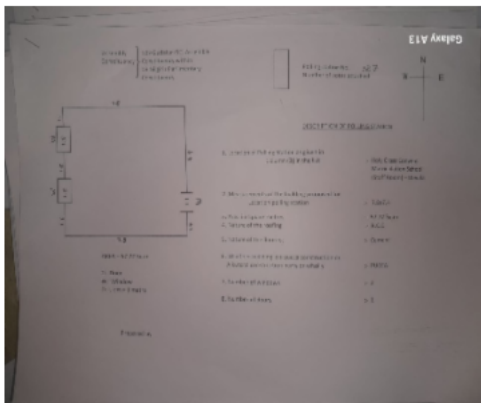

வாக்காளர் பதிவு அலுவலரின்  
கையொப்பம்

Nazri Naksha

Google Map View

Polling Station Building Front View

Polling Station Front View

Cad View

Key MAP View

|  |            |   |            |   |            |
|--|------------|---|------------|---|------------|
| 1<br>பெயர் : துரோபதை -<br>கணவர் பெயர்: யோகேஸ்வரன் -<br>வீட்டு எண் : 3-333<br>வயது : 45 பாலினம் : பெண்<br>Photo is available          | KXQ2527976 | 2<br>பெயர் : சினேகா<br>தந்தையின் பெயர்: சாமிநாதன்<br>வீட்டு எண் : 3-450<br>வயது : 23 பாலினம் : பெண்<br>Photo is available               | UKW1534635 | 3<br>பெயர் : திவ்யா சி<br>தந்தையின் பெயர்: சிவகுமார்<br>வீட்டு எண் : 4/41<br>வயது : 21 பாலினம் : பெண்<br>Photo is available       | UKW1689447 |
| 4<br>பெயர் : சுஜித்தா சி<br>தந்தையின் பெயர்: சிவகுமார்<br>வீட்டு எண் : 4/41<br>வயது : 20 பாலினம் : பெண்<br>Photo is available        | UKW1693019 | 5<br>பெயர் : பிருந்தா ரா<br>தந்தையின் பெயர்: ராமகிருஷ்ணன்<br>வீட்டு எண் : 4/44 எ2 சி1<br>வயது : 20 பாலினம் : பெண்<br>Photo is available | UKW1685452 | 6<br>பெயர் : நிகில்<br>தந்தையின் பெயர்: செல்வகுமார்<br>வீட்டு எண் : 4/45<br>வயது : 21 பாலினம் : ஆண்<br>Photo is available         | UKW1638618 |
| 7<br>பெயர் : நீது செ<br>தந்தையின் பெயர்: செல்வகுமார்<br>வீட்டு எண் : 4/45<br>வயது : 20 பாலினம் : பெண்<br>Photo is available          | UKW1684257 | 8<br>பெயர் : காளீஸ்வரி ரா<br>தந்தையின் பெயர்: ராஜசேகர்<br>வீட்டு எண் : 4/45 D6<br>வயது : 24 பாலினம் : பெண்<br>Photo is available        | UKW1755156 | 9<br>பெயர் : காந்திமதி ரா<br>தந்தையின் பெயர்: ராஜசேகர்<br>வீட்டு எண் : 4/45டி6<br>வயது : 19 பாலினம் : பெண்<br>Photo is available  | UKW1755081 |
| 10<br>பெயர் : சுவாதி சி<br>தந்தையின் பெயர்: சிவசுந்தரம்<br>வீட்டு எண் : 4/45எச்<br>வயது : 23 பாலினம் : பெண்<br>Photo is available    | UKW1585272 | 11<br>பெயர் : பவித்ரா.சு<br>தந்தையின் பெயர்: கணபதி.சு<br>வீட்டு எண் : 4/47ஏ3<br>வயது : 22 பாலினம் : பெண்<br>Photo is available          | UKW1610252 | 12<br>பெயர் : ஆல்வின்<br>தந்தையின் பெயர்: விமலன்<br>வீட்டு எண் : 4/47D4<br>வயது : 21 பாலினம் : ஆண்<br>Photo is available          | UKW1660364 |
| 13<br>பெயர் : ஆம்பிகா -<br>தந்தையின் பெயர்: சுதாகரன் -<br>வீட்டு எண் : 4-76டி1எ<br>வயது : 36 பாலினம் : பெண்<br>Photo is available    | UKW0648634 | 14<br>பெயர் : வளர்மதி -<br>கணவர் பெயர்: கோபாலகிருஷ்ணன் -<br>வீட்டு எண் : 4-330<br>வயது : 32 பாலினம் : பெண்<br>Photo is available        | UKW0740993 | 15<br>பெயர் : மிருதாளா தி<br>தந்தையின் பெயர்: தில்லைநாதன்<br>வீட்டு எண் : 4/331<br>வயது : 23 பாலினம் : பெண்<br>Photo is available | UKW1676303 |
| 16<br>பெயர் : சுவேதா தி<br>தந்தையின் பெயர்: தில்லைநாதன்<br>வீட்டு எண் : 4/333<br>வயது : 24 பாலினம் : பெண்<br>Photo is available      | UKW1675875 | 17<br>பெயர் : கோமதி -<br>கணவர் பெயர்: விஜயரத்தினம் -<br>வீட்டு எண் : 4-334<br>வயது : 45 பாலினம் : பெண்<br>Photo is available            | UKW0740985 | 18<br>பெயர் : பவித்ரா வி<br>தந்தையின் பெயர்: விஜயரத்தினம்<br>வீட்டு எண் : 4/334<br>வயது : 20 பாலினம் : பெண்<br>Photo is available | UKW1684109 |
| 19<br>பெயர் : விஜயலட்சுமி -<br>கணவர் பெயர்: பாலகிருஷ்ணன் -<br>வீட்டு எண் : 4-337-1<br>வயது : 56 பாலினம் : பெண்<br>Photo is available | UKW0740902 | 20<br>பெயர் : ரஞ்ஜிதா -<br>தந்தையின் பெயர்: ராமன் -<br>வீட்டு எண் : 4-372<br>வயது : 32 பாலினம் : பெண்<br>Photo is available             | UKW0374694 | 21<br>பெயர் : விவேக் -<br>தந்தையின் பெயர்: பாக்குயநாதன் -<br>வீட்டு எண் : 4-374<br>வயது : 31 பாலினம் : ஆண்<br>Photo is available  | UKW0524488 |
| 22<br>பெயர் : லாவண்யா.பா<br>தந்தையின் பெயர்: பாக்கியநாதன்<br>வீட்டு எண் : 4-374<br>வயது : 27 பாலினம் : பெண்<br>Photo is available    | UKW0853069 | 23<br>பெயர் : தினேஷ்குமார் பெ<br>தந்தையின் பெயர்: பெரியசாமி<br>வீட்டு எண் : 4/387<br>வயது : 20 பாலினம் : ஆண்<br>Photo is available      | UKW1683895 | 24<br>பெயர் : பூவிகா சி<br>தந்தையின் பெயர்: சிவசுந்தரம்<br>வீட்டு எண் : 4/390<br>வயது : 19 பாலினம் : பெண்<br>Photo is available   | UKW1752963 |
| 25<br>பெயர் : கீர்த்தனா.யோ<br>தந்தையின் பெயர்: யோகேஸ்வரன்<br>வீட்டு எண் : 4/431<br>வயது : 22 பாலினம் : பெண்<br>Photo is available    | UKW1610195 | 26<br>பெயர் : விஷ்ணு<br>தந்தையின் பெயர்: ரமேஷ்<br>வீட்டு எண் : 4/443<br>வயது : 21 பாலினம் : ஆண்<br>Photo is available                   | UKW1638535 | 27<br>பெயர் : லதா க<br>கணவர் பெயர்: கார்த்திபன்<br>வீட்டு எண் : 4/447<br>வயது : 27 பாலினம் : பெண்<br>Photo is available           | UKW1699156 |
| 28<br>பெயர் : கார்த்தீபன் க<br>தந்தையின் பெயர்: கணேஷ்<br>வீட்டு எண் : 4/447<br>வயது : 26 பாலினம் : ஆண்<br>Photo is available         | UKW1691419 | 29<br>பெயர் : சுமித்ரா.க<br>தந்தையின் பெயர்: கணேசன்<br>வீட்டு எண் : 4/447<br>வயது : 23 பாலினம் : ஆண்<br>Photo is available              | UKW1610187 | 30<br>பெயர் : மனோம்ணி -<br>கணவர் பெயர்: கணகரத்தினம் -<br>வீட்டு எண் : 11-45A1<br>வயது : 66 பாலினம் : பெண்<br>Photo is available   | UKW0690297 |