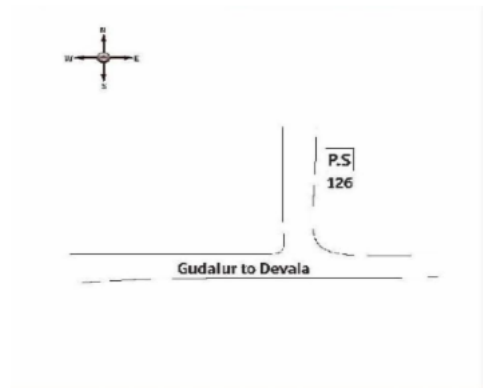

Key MAP View