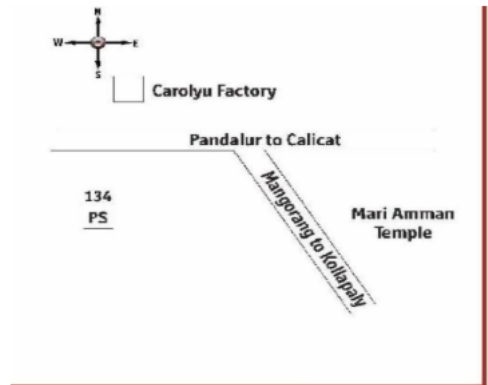

Key MAP View