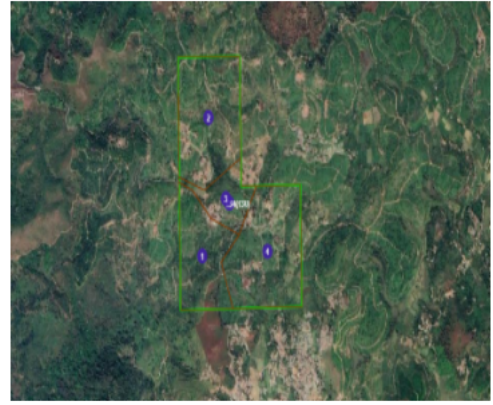

3. வாக்குச் சாவடியின் விவரங்கள்

<p>வாக்குச் சாவடியின் எண் மற்றும் பெயர் :</p> <p>141 - ஊராட்சி ஒன்றிய ஆரம்பப் பள்ளி (கரோலின் மேற்கு), (இடது பக்கம்), மேங்கோரேஞ்சு - 643220</p> <p>வாக்குச் சாவடியின் முகவரி :</p> <p>ஊராட்சி ஒன்றிய ஆரம்பப் பள்ளி (கரோலின் மேற்கு), (இடது பக்கம்), மேங்கோரேஞ்சு - 643220</p>	<p>வாக்குச் சாவடியின் வகைப்பாடு (ஆண்/பெண்/பொது)</p> <p>துணை வாக்குச் சாவடிகளின் எண்ணிக்கை :</p>	<p>பொது</p> <p>0</p>
--	---	-----------------------------

4. வாக்காளர்களின் எண்ணிக்கை

தொடங்கும் வரிசை எண்	முடியும் வரிசை எண்.	நிகர வாக்காளர்களின் எண்ணிக்கை			
		ஆண்	பெண்	மூன்றாம் பாலினம்	மொத்தம்
1	748	358	383	0	741

கையொப்பம்

Nazri Naksha

Google Map View

Polling Station Building Front View