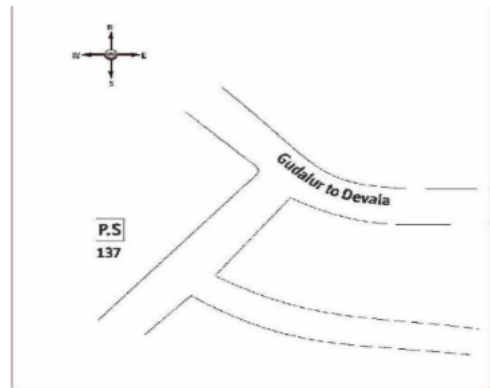

Key MAP View