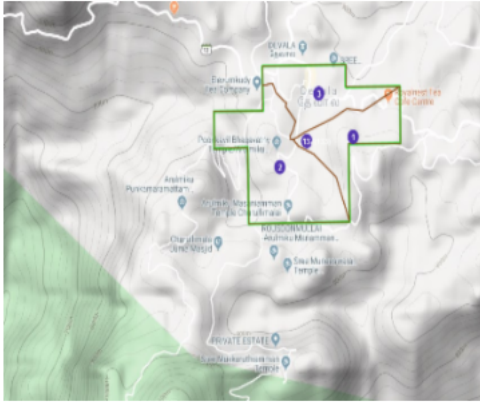

4. வாக்காளர்களின் எண்ணிக்கை

தொடங்கும் வரிசை எண்	முடியும் வரிசை எண்.	நிகர வாக்காளர்களின் எண்ணிக்கை			
		ஆண்	பெண்	மூன்றாம் பாலினம்	மொத்தம்
1	816	390	425	0	815

கையொப்பம்

Nazri Naksha

Google Map View

Polling Station Building Front View