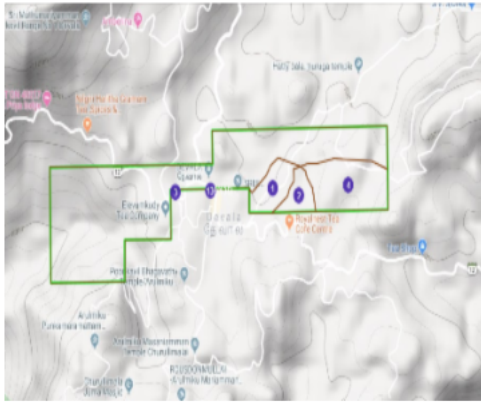

Nazri Naksha