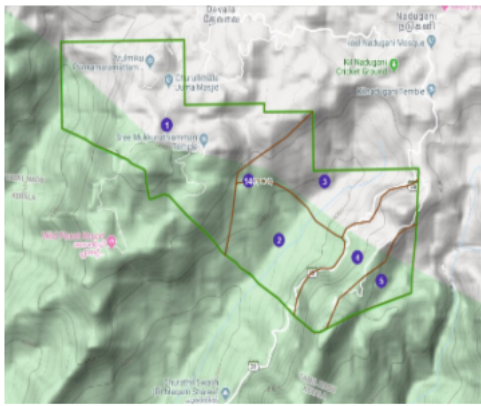

Nazri Naksha