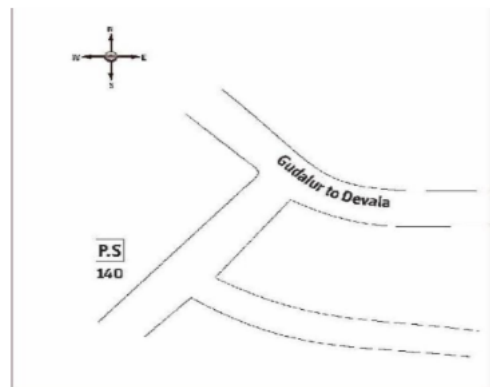

Key MAP View