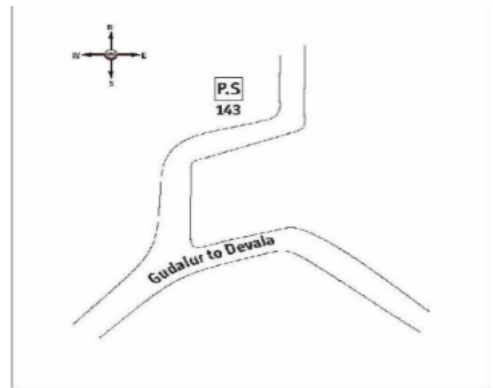

Key MAP View