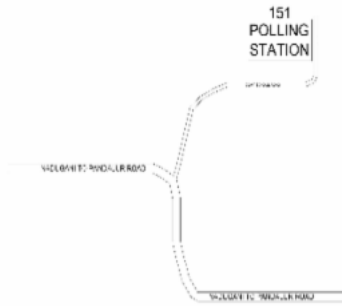

Key MAP View