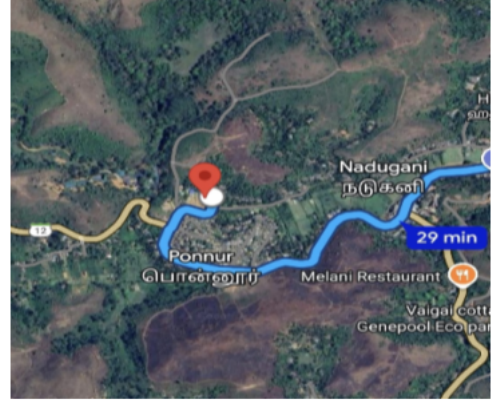

Google Map View