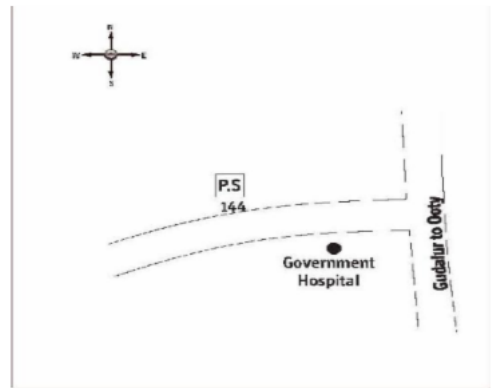

Key MAP View