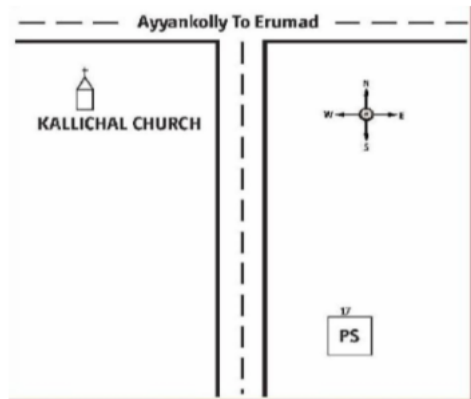

Key MAP View