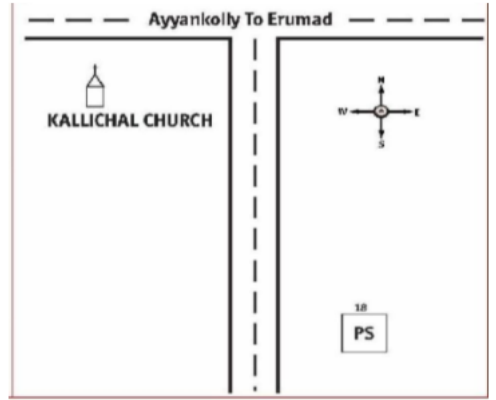

Key MAP View