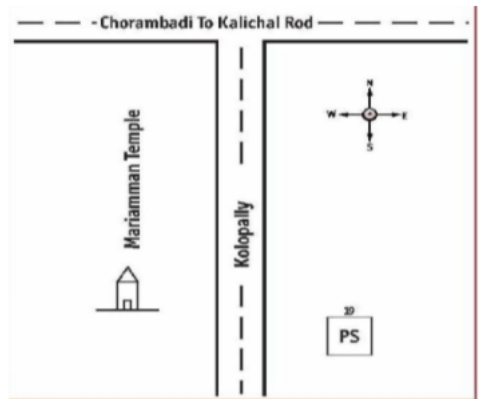

Key MAP View