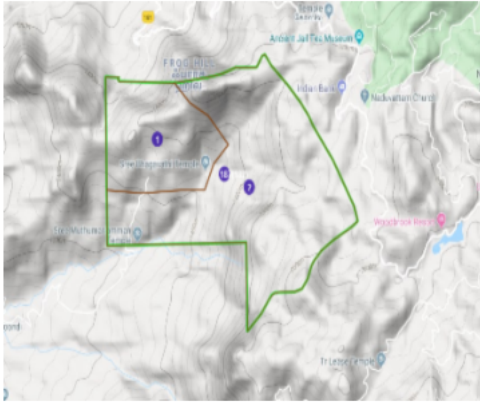

Nazri Naksha