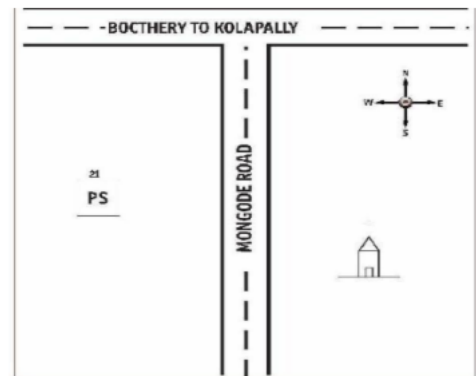

Key MAP View