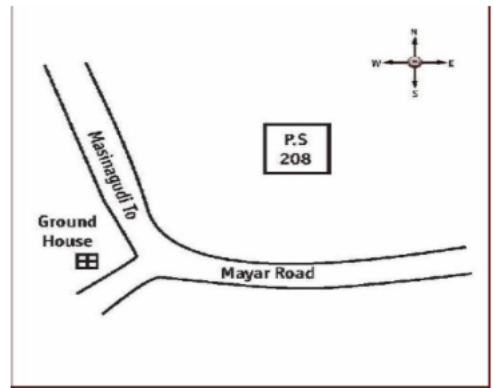

Key MAP View