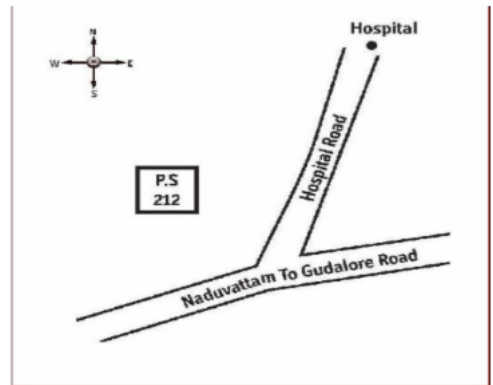

Key MAP View