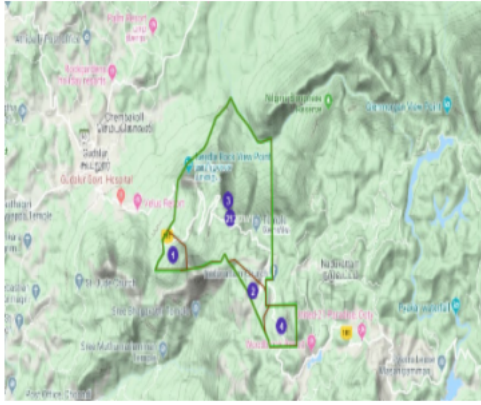

Nazri Naksha